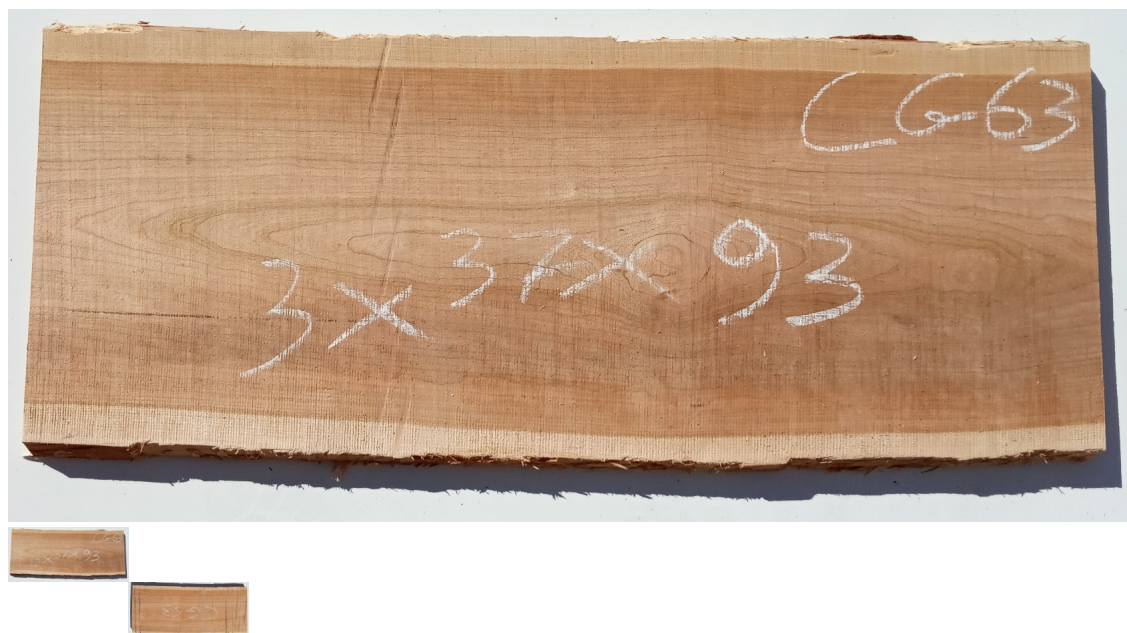

Tavola Legno di Ciliegio Americano Non Refilato Grezzo mm 30 x 370 x 930

La tavola in ciliegio massello di ciliegio è grezza essiccata non refilato. Possibilità di fornire la tavola anche piallata sui due lati larghi. Pezzo unico disponibile di PRIMA SCELTA.

Di solito spedito in 3-5 giorni

[Fai una domanda su questo prodotto](#)

Descrizione

Tavola in legno massello di **Ciliegio Americano** 1[^] Scelta essiccato

Nelle foto al lato il pezzo oggetto di questa vendita, fotografato su entrambe le facce.

Dimensioni:

mm 30 x 370 x 930

Pezzo unico disponibile

Si precisa che la misurazione viene prelevata verso il centro della tavola mediando la larghezza di entrambi i lati.

Dal menù a tendina è possibile acquistare la tavola anche piallata sulle due facce, lo spessore si ridurrà di circa 10 mm.

Tolleranza sulle dimensioni come per legge.

CARATTERISTICHE:

Descrizione generale: durame dal rosso cupo al marrone rossastro; fibratura compatta, dritta e fine (con chiazze midollari brune), tessitura fine. Presenti piccole tasche di gommoresina.