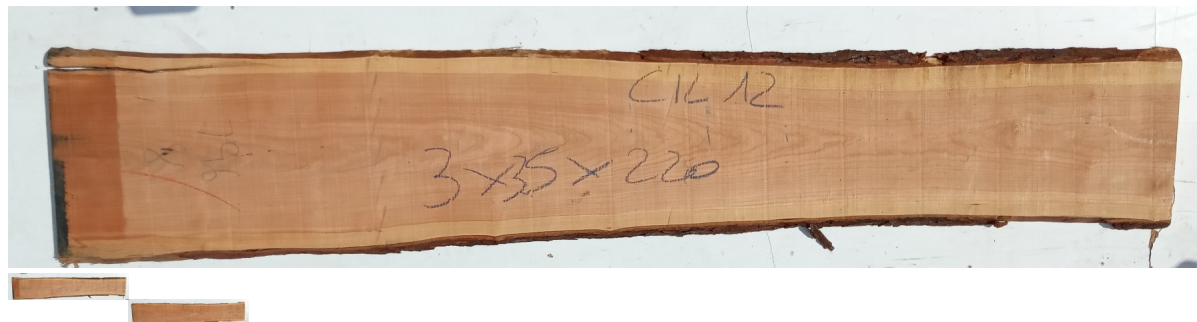

Tavola Legno di Ciliegio Americano Non Refilato Grezzo mm 30 x 350 x 2200

La tavola in ciliegio massello di ciliegio è grezza essiccata non refilato. Possibilità di fornire la tavola anche piallata sui due lati larghi. Pezzo unico disponibile di PRIMA SCELTA.

Di solito spedito in 3-5 giorni

[Fai una domanda su questo prodotto](#)

Descrizione

Tavola in legno massello di **Ciliegio Americano** 1[^] Scelta essiccato

Nelle foto al lato il pezzo oggetto di questa vendita, fotografato su entrambe le facce.

Dimensioni:

mm 30 x 350 x 2200

Pezzo unico disponibile

Si precisa che la misurazione viene prelevata verso il centro della tavola mediando la larghezza di entrambi i lati.

Dal menù a tendina è possibile acquistare la tavola anche piallata sulle due facce, lo spessore

si ridurrà di circa 10 mm.

Tolleranza sulle dimensioni come per legge.

CARATTERISTICHE:

Descrizione generale: durame dal rosso cupo al marrone rossastro; fibratura compatta, dritta e fine (con chiazze midollari brune), tessitura fine. Presenti piccole tasche di gommoresina.