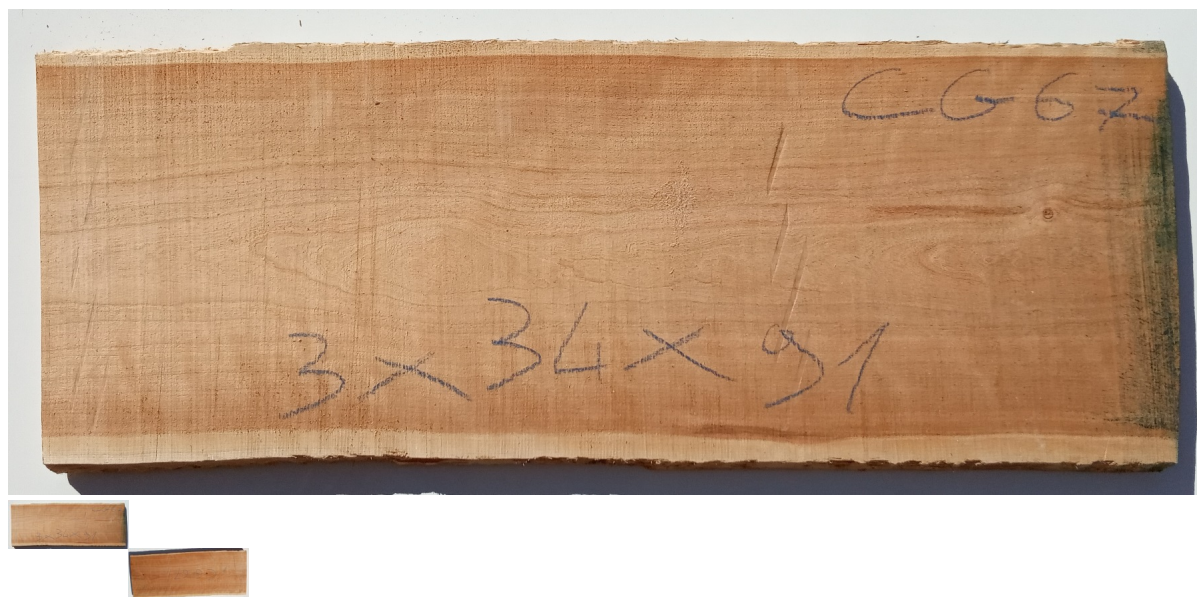

Tavola Legno di Ciliegio Americano Non Refilato Grezzo mm 30 x 340 x 910

La tavola in ciliegio massello di ciliegio è grezza essiccata non refilato. Possibilità di fornire la tavola anche piallata sui due lati larghi. Pezzo unico disponibile di PRIMA SCELTA.

Di solito spedito in 3-5 giorni

[Fai una domanda su questo prodotto](#)

Descrizione

Tavola in legno massello di **Ciliegio Americano** 1[^] Scelta essiccato

Nelle foto al lato il pezzo oggetto di questa vendita, fotografato su entrambe le facce.

Dimensioni:

mm 30 x 340 x 910

Pezzo unico disponibile

Si precisa che la misurazione viene prelevata verso il centro della tavola mediando la larghezza di entrambi i lati.

Dal menù a tendina è possibile acquistare la tavola anche piallata sulle due facce, lo spessore si ridurrà di circa 10 mm.

Tolleranza sulle dimensioni come per legge.

CARATTERISTICHE:

Descrizione generale: durame dal rosso cupo al marrone rossastro; fibratura compatta, dritta e fine (con chiazze midollari brune), tessitura fine. Presenti piccole tasche di gommoresina.