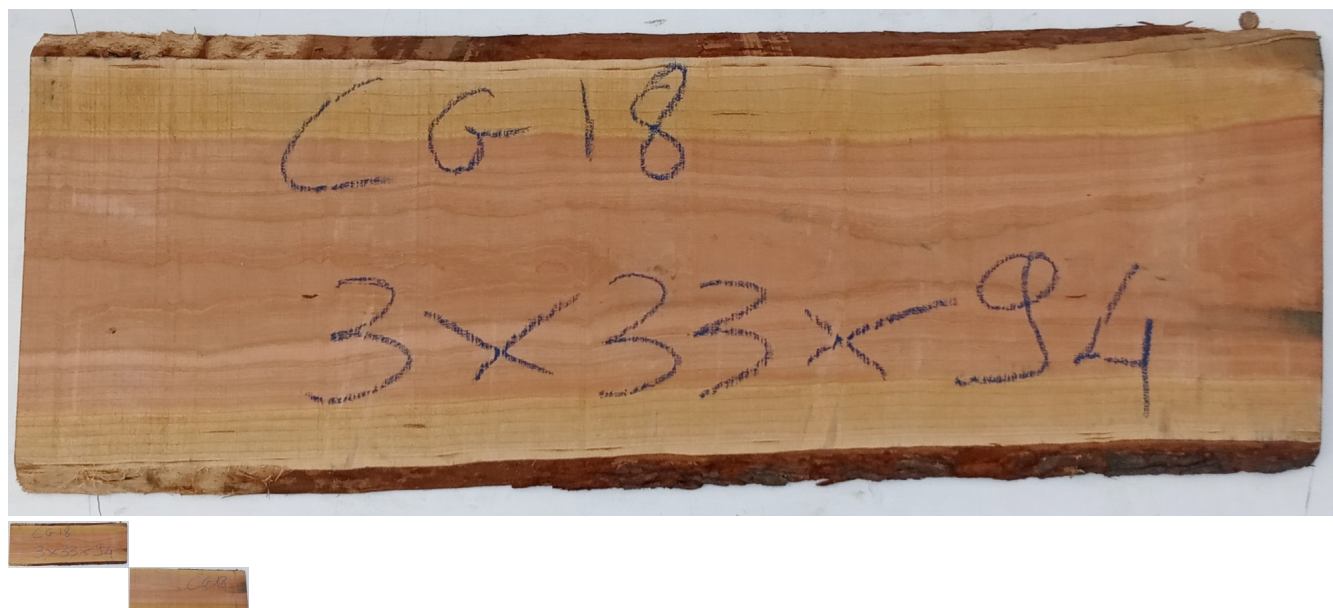

Tavola Legno di Ciliegio Americano Non Refilato Grezzo mm 30 x 330 x 940

La tavola in ciliegio massello di ciliegio è grezza essiccata non refilato. Possibilità di fornire la tavola anche piallata sui due lati larghi. Pezzo unico disponibile di PRIMA SCELTA.

Di solito spedito in 3-5 giorni

[Fai una domanda su questo prodotto](#)

Descrizione

Tavola in legno massello di **Ciliegio Americano** 1[^] Scelta essiccato

Nelle foto al lato il pezzo oggetto di questa vendita, fotografato su entrambe le facce.

Dimensioni:

mm 30 x 330 x 940

Pezzo unico disponibile

Si precisa che la misurazione viene prelevata verso il centro della tavola mediando la larghezza di entrambi i lati.

Dal menù a tendina è possibile acquistare la tavola anche piallata sulle due facce, lo spessore si ridurrà di circa 10 mm.

Tolleranza sulle dimensioni come per legge.

CARATTERISTICHE:

Descrizione generale: durame dal rosso cupo al marrone rossastro; fibratura compatta, dritta e fine (con chiazze midollari brune), tessitura fine. Presenti piccole tasche di gommoresina.