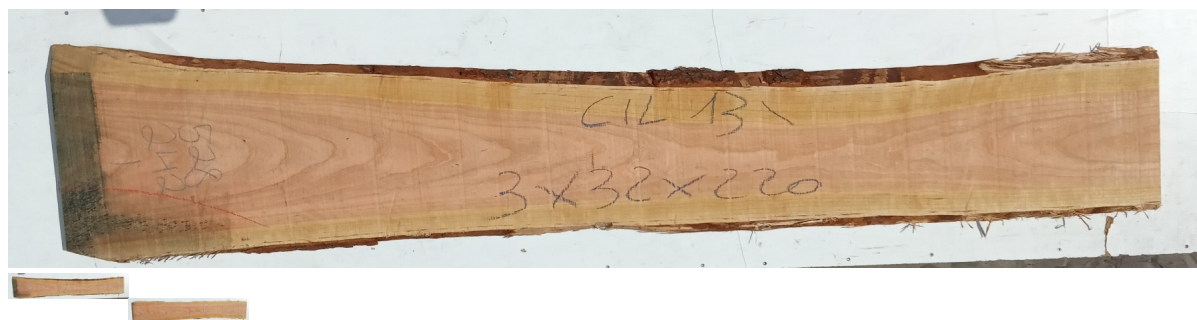

Tavola Legno di Ciliegio Americano Non Refilato Grezzo mm 30 x 320 x 2200

La tavola in ciliegio massello di ciliegio è grezza essiccata non refilato. Possibilità di fornire la tavola anche piallata sui due lati larghi. Pezzo unico disponibile di PRIMA SCELTA.

Di solito spedito in 3-5 giorni

[Fai una domanda su questo prodotto](#)

Descrizione

Tavola in legno massello di **Ciliegio Americano** 1^ Scelta essiccato

Nelle foto al lato il pezzo oggetto di questa vendita, fotografato su entrambe le facce.

Dimensioni:

mm 30 x 320 x 2200

Pezzo unico disponibile

Si precisa che la misurazione viene prelevata verso il centro della tavola mediando la larghezza di entrambi i lati.

Dal menù a tendina è possibile acquistare la tavola anche piallata sulle due facce, lo spessore

si ridurrà di circa 10 mm.

Tolleranza sulle dimensioni come per legge.

CARATTERISTICHE:

Descrizione generale: durame dal rosso cupo al marrone rossastro; fibratura compatta, dritta e fine (con chiazze midollari brune), tessitura fine. Presenti piccole tasche di gommoresina.