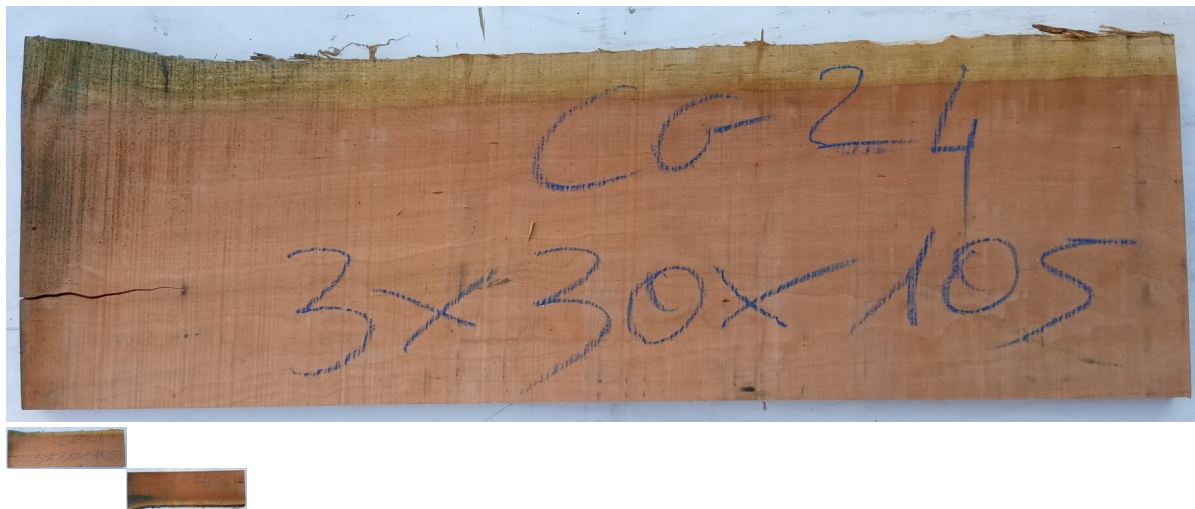

Tavola Legno di Ciliegio Americano Non Refilato Grezzo mm 30 x 300 x 1050

La tavola in ciliegio massello di ciliegio è grezza essiccata non refilato. Possibilità di fornire la tavola anche piallata sui due lati larghi. Pezzo unico disponibile di PRIMA SCELTA.

Di solito spedito in 3-5 giorni

[Fai una domanda su questo prodotto](#)

Descrizione

Tavola in legno massello di **Ciliegio Americano** 1^ Scelta essiccato

Nelle foto al lato il pezzo oggetto di questa vendita, fotografato su entrambe le facce.

Dimensioni:

mm 30 x 300 x 1050

Pezzo unico disponibile

Si precisa che la misurazione viene prelevata verso il centro della tavola mediando la larghezza di entrambi i lati.

Dal menù a tendina è possibile acquistare la tavola anche piallata sulle due facce, lo spessore si ridurrà di circa 10 mm.

Tolleranza sulle dimensioni come per legge.

CARATTERISTICHE:

Descrizione generale: durame dal rosso cupo al marrone rossastro; fibratura compatta, dritta e fine (con chiazze midollari brune), tessitura fine. Presenti piccole tasche di gommoresina.