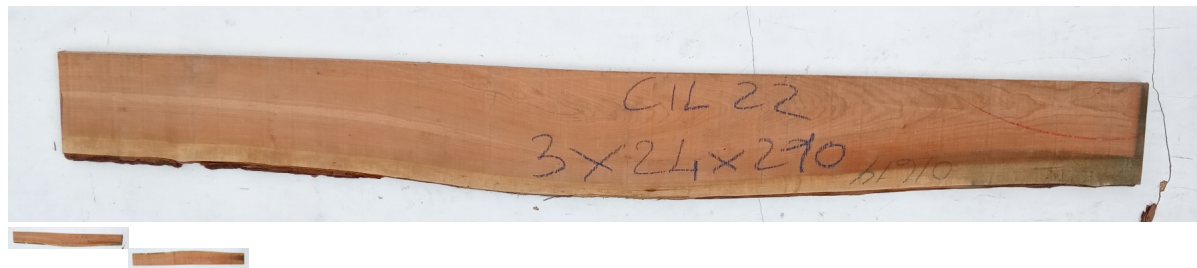

## Tavola Legno di Ciliegio Americano Non Refilato Grezzo mm 30 x 240 x 2100

La tavola in ciliegio massello di ciliegio è grezza essiccata non refilato. Possibilità di fornire la tavola anche piallata sui due lati larghi. Pezzo unico disponibile di PRIMA SCELTA.

Di solito spedito in 3-5 giorni

[Fai una domanda su questo prodotto](#)

Descrizione

Tavola in legno massello di **Ciliegio Americano** 1<sup>^</sup> Scelta essiccato

Nelle foto al lato il pezzo oggetto di questa vendita, fotografato su entrambe le facce.

**Dimensioni:**

mm 30 x 240 x 2100

**Pezzo unico disponibile**

Si precisa che la misurazione viene prelevata verso il centro della tavola mediando la larghezza di entrambi i lati.

Dal menù a tendina è possibile acquistare la tavola anche piallata sulle due facce, lo spessore si ridurrà di circa 10 mm.

## CARATTERISTICHE:

**Descrizione generale:** durame dal rosso cupo al marrone rossastro; fibratura compatta, dritta e fine (con chiazze midollari brune), tessitura fine. Presenti piccole tasche di gommoresina.