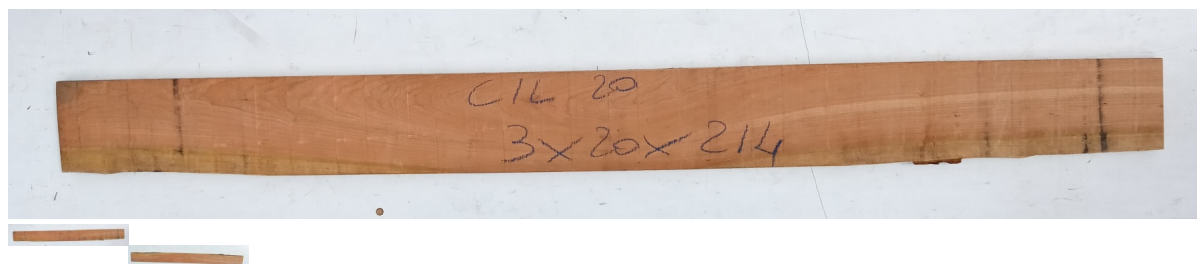

Tavola Legno di Ciliegio Americano Non Refilato Grezzo mm 30 x 200 x 2140

La tavola in ciliegio massello di ciliegio è grezza essiccata non refilato. Possibilità di fornire la tavola anche piallata sui due lati larghi. Pezzo unico disponibile di PRIMA SCELTA.

Di solito spedito in 3-5 giorni

[Fai una domanda su questo prodotto](#)

Descrizione

Tavola in legno massello di **Ciliegio Americano** 1[^] Scelta essiccato

Nelle foto al lato il pezzo oggetto di questa vendita, fotografato su entrambe le facce.

Dimensioni:

mm 30 x 200 x 2140

Pezzo unico disponibile

Si precisa che la misurazione viene prelevata verso il centro della tavola mediando la larghezza di entrambi i lati.

Dal menù a tendina è possibile acquistare la tavola anche piallata sulle due facce, lo spessore si ridurrà di circa 10 mm.

Tolleranza sulle dimensioni come per legge.

CARATTERISTICHE:

Descrizione generale: durame dal rosso cupo al marrone rossastro; fibratura compatta, dritta e fine (con chiazze midollari brune), tessitura fine. Presenti piccole tasche di gommoresina.