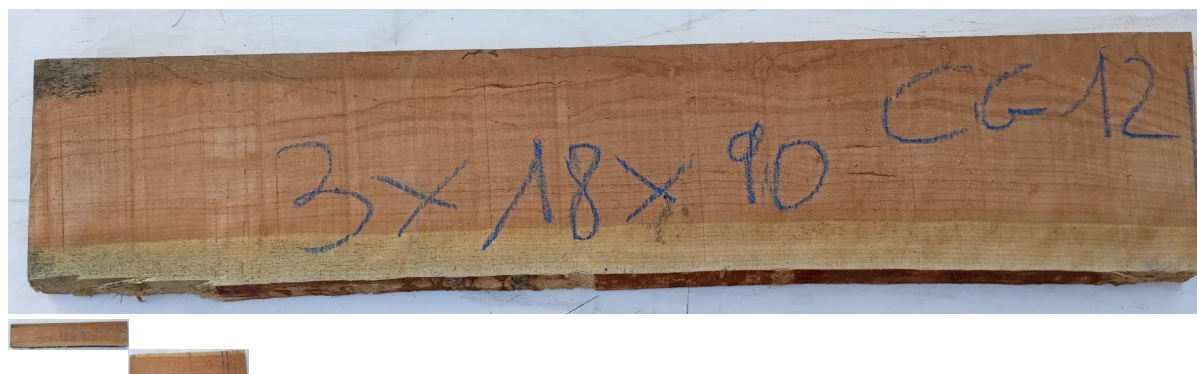

## Tavola Legno di Ciliegio Americano Non Refilato Grezzo mm 30 x 180 x 900

La tavola in ciliegio massello di ciliegio è grezza essiccata non refilato. Possibilità di fornire la tavola anche piallata sui due lati larghi. Pezzo unico disponibile di PRIMA SCELTA.

Di solito spedito in 3-5 giorni

[Fai una domanda su questo prodotto](#)

Descrizione

Tavola in legno massello di **Ciliegio Americano** 1^ Scelta essiccato

Nelle foto al lato il pezzo oggetto di questa vendita, fotografato su entrambe le facce.

**Dimensioni:**

mm 30 x 180 x 900

**Pezzo unico disponibile**

Si precisa che la misurazione viene prelevata verso il centro della tavola mediando la larghezza di entrambi i lati.

Dal menù a tendina è possibile acquistare la tavola anche piallata sulle due facce, lo spessore si ridurrà di circa 10 mm.

## CARATTERISTICHE:

**Descrizione generale:** durame dal rosso cupo al marrone rossastro; fibratura compatta, dritta e fine (con chiazze midollari brune), tessitura fine. Presenti piccole tasche di gommoresina.