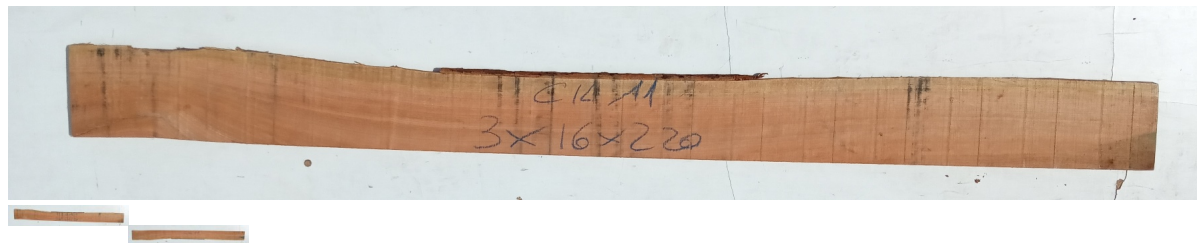

Tavola Legno di Ciliegio Americano Non Refilato Grezzo mm 30 x 160 x 2200

La tavola in ciliegio massello di ciliegio è grezza essiccata non refilato. Possibilità di fornire la tavola anche piallata sui due lati larghi. Pezzo unico disponibile di PRIMA SCELTA.

Di solito spedito in 3-5 giorni

[Fai una domanda su questo prodotto](#)

Descrizione

Tavola in legno massello di **Ciliegio Americano** 1^ Scelta essiccato

Nelle foto al lato il pezzo oggetto di questa vendita, fotografato su entrambe le facce.

Dimensioni:

mm 30 x 160 x 2200

Pezzo unico disponibile

Si precisa che la misurazione viene prelevata verso il centro della tavola mediando la larghezza di entrambi i lati.

Dal menù a tendina è possibile acquistare la tavola anche piallata sulle due facce, lo spessore si ridurrà di circa 10 mm.

Tolleranza sulle dimensioni come per legge.

CARATTERISTICHE:

Descrizione generale: durame dal rosso cupo al marrone rossastro; fibratura compatta, dritta e fine (con chiazze midollari brune), tessitura fine. Presenti piccole tasche di gommoresina.