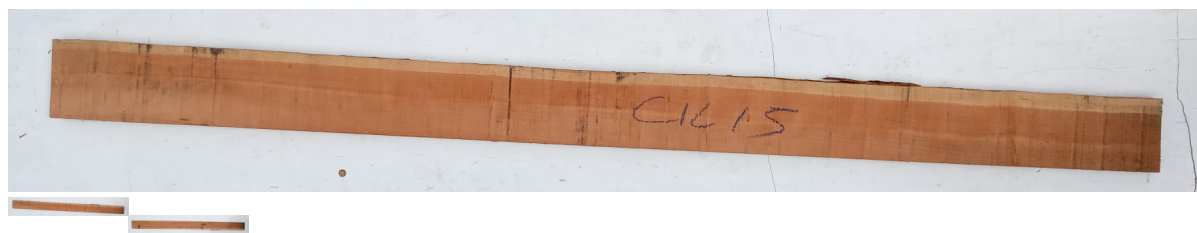

Tavola Legno di Ciliegio Americano Non Refilato Grezzo mm 30 x 150 x 2200

La tavola in ciliegio massello di ciliegio è grezza essiccata non refilato. Possibilità di fornire la tavola anche piallata sui due lati larghi. Pezzo unico disponibile di PRIMA SCELTA.

Di solito spedito in 3-5 giorni

[Fai una domanda su questo prodotto](#)

Descrizione

Tavola in legno massello di **Ciliegio Americano** 1^a Scelta essiccato

Nelle foto al lato il pezzo oggetto di questa vendita, fotografato su entrambe le facce.

Dimensioni:

mm 30 x 150 x 2200

Pezzo unico disponibile

Si precisa che la misurazione viene prelevata verso il centro della tavola mediando la larghezza di entrambi i lati.

Dal menù a tendina è possibile acquistare la tavola anche piallata sulle due facce, lo spessore si ridurrà di circa 10 mm.

Tolleranza sulle dimensioni come per legge.

CARATTERISTICHE:

Descrizione generale: durame dal rosso cupo al marrone rossastro; fibratura compatta, dritta e fine (con chiazze midollari brune), tessitura fine. Presenti piccole tasche di gommoresina.