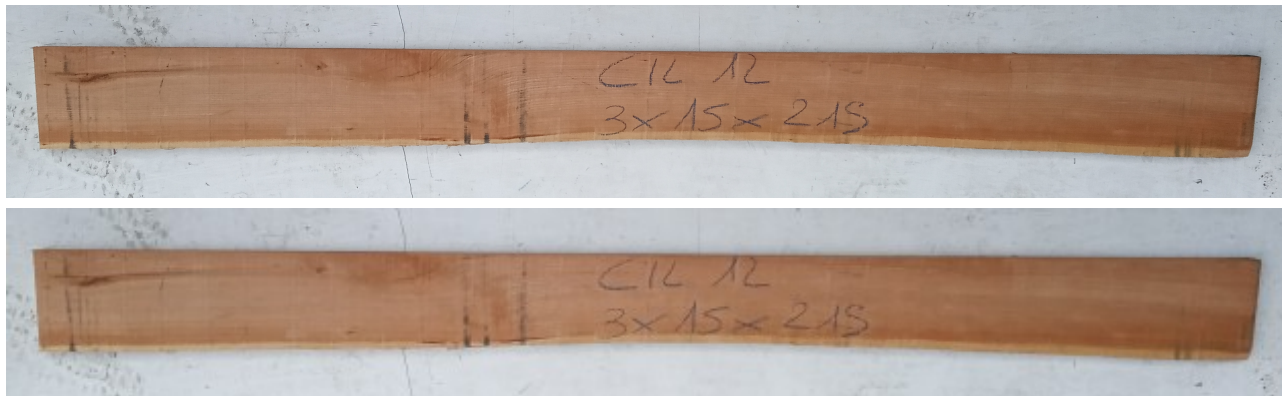

Brico Legno Store

Tecno Wood
Via Ettore D'Amore

Tavola Legno di Ciliegio Americano Non Refilato Grezzo mm 30 x 150 x 2150

Il Ciliegio Americano è un legno pregiato caratterizzato da una tonalità calda e accogliente, da eccellente stabilità e facilità di lavorazione. Pezzo unico disponibile.

Il legno di **Ciliegio americano** è un'essenza molto **pregiata**, apprezzata e ricercata nell'**ebanisteria di alta classe**, nella falegnameria da interni e in svariati progetti di design e **fai-da-te**.

Caratteristiche che lo rende un legno molto utilizzato anche da parte di hobbisti.

Questa tavola è fornita non refilata (con bordi naturali del tronco) e piallata sui due lati, ciò permette di mantenere l'aspetto autentico del tronco, valorizzando l'estetica organica del legno. Nelle foto al lato è visibile il pezzo oggetto di questa vendita, fotografato su entrambe le facce per mostrarne la venatura unica.

Dimensioni:

mm 30 x 150 x 2150

Tolleranza spessore e larghezza ± 3 mm; lunghezza ± 5 mm.

È possibile acquistare la tavola grezza oppure piallata sulle 2 facce larghe scegliendo la variante "piallato 2 lati" dal menu a tendina. Con la piallatura lo spessore si ridurrà di circa 8/10 mm.