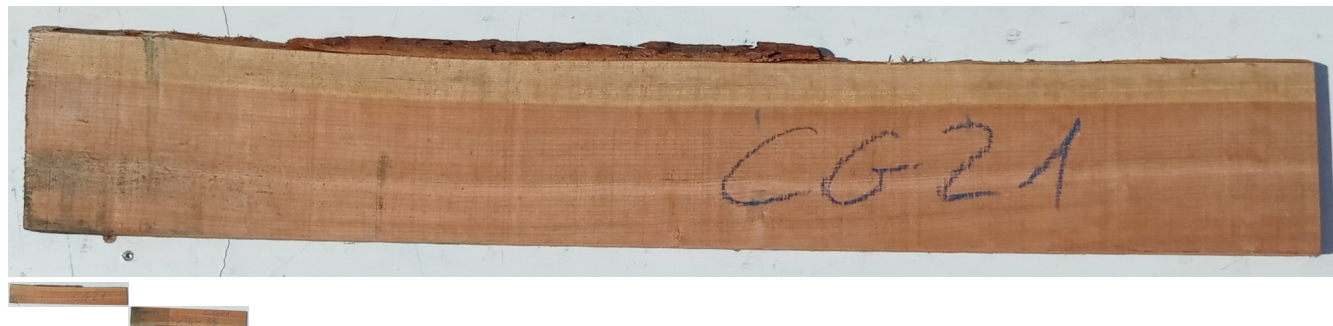

## Tavola Legno di Ciliegio Americano Non Refilato Grezzo mm 30 x 140 x 930

La tavola in ciliegio massello di ciliegio è grezza essiccata non refilato. Possibilità di fornire la tavola anche piallata sui due lati larghi. Pezzo unico disponibile di PRIMA SCELTA.

Di solito spedito in 3-5 giorni

[Fai una domanda su questo prodotto](#)

Descrizione

Tavola in legno massello di **Ciliegio Americano** 1<sup>^</sup> Scelta essiccato

Nelle foto al lato il pezzo oggetto di questa vendita, fotografato su entrambe le facce.

**Dimensioni:**

mm 30 x 140 x 930

**Pezzo unico disponibile**

Si precisa che la misurazione viene prelevata verso il centro della tavola mediando la larghezza di entrambi i lati.

Dal menù a tendina è possibile acquistare la tavola anche piallata sulle due facce, lo spessore si ridurrà di circa 10 mm.

## CARATTERISTICHE:

**Descrizione generale:** durame dal rosso cupo al marrone rossastro; fibratura compatta, dritta e fine (con chiazze midollari brune), tessitura fine. Presenti piccole tasche di gommoresina.