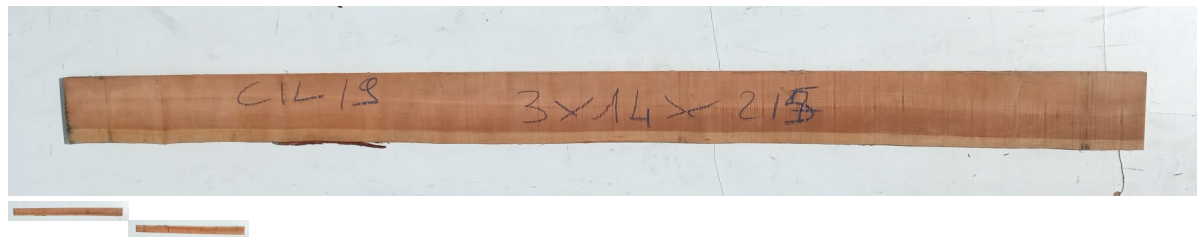

Tavola Legno di Ciliegio Americano Non Refilato Grezzo mm 30 x 140 x 2150

La tavola in ciliegio massello di ciliegio è grezza essiccata non refilato. Possibilità di fornire la tavola anche piallata sui due lati larghi. Pezzo unico disponibile di PRIMA SCELTA.

Di solito spedito in 3-5 giorni

[Fai una domanda su questo prodotto](#)

Descrizione

Tavola in legno massello di **Ciliegio Americano** 1[^] Scelta essiccato

Nelle foto al lato il pezzo oggetto di questa vendita, fotografato su entrambe le facce.

Dimensioni:

mm 30 x 140 x 2150

Pezzo unico disponibile

Si precisa che la misurazione viene prelevata verso il centro della tavola mediando la larghezza di entrambi i lati.

Dal menù a tendina è possibile acquistare la tavola anche piallata sulle due facce, lo spessore si ridurrà di circa 10 mm.

Tolleranza sulle dimensioni come per legge.

CARATTERISTICHE:

Descrizione generale: durame dal rosso cupo al marrone rossastro; fibratura compatta, dritta e fine (con chiazze midollari brune), tessitura fine. Presenti piccole tasche di gommoresina.