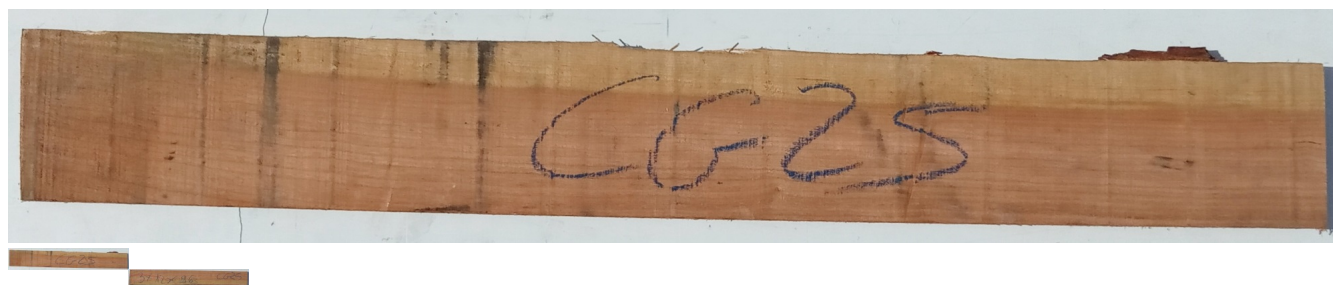

Tavola Legno di Ciliegio Americano Non Refilato Grezzo mm 30 x 120 x 960

La tavola in ciliegio massello di ciliegio è grezza essiccata non refilato. Possibilità di fornire la tavola anche piallata sui due lati larghi. Pezzo unico disponibile di PRIMA SCELTA.

Di solito spedito in 3-5 giorni

[Fai una domanda su questo prodotto](#)

Descrizione

Tavola in legno massello di **Ciliegio Americano** 1^a Scelta essiccato

Nelle foto al lato il pezzo oggetto di questa vendita, fotografato su entrambe le facce.

Dimensioni:

mm 30 x 120 x 990

Pezzo unico disponibile

Si precisa che la misurazione viene prelevata verso il centro della tavola mediando la larghezza di entrambi i lati.

Dal menù a tendina è possibile acquistare la tavola anche piallata sulle due facce, lo spessore si ridurrà di circa 10 mm.

Tolleranza sulle dimensioni come per legge.

CARATTERISTICHE:

Descrizione generale: durame dal rosso cupo al marrone rossastro; fibratura compatta, dritta e fine (con chiazze midollari brune), tessitura fine. Presenti piccole tasche di gommoresina.