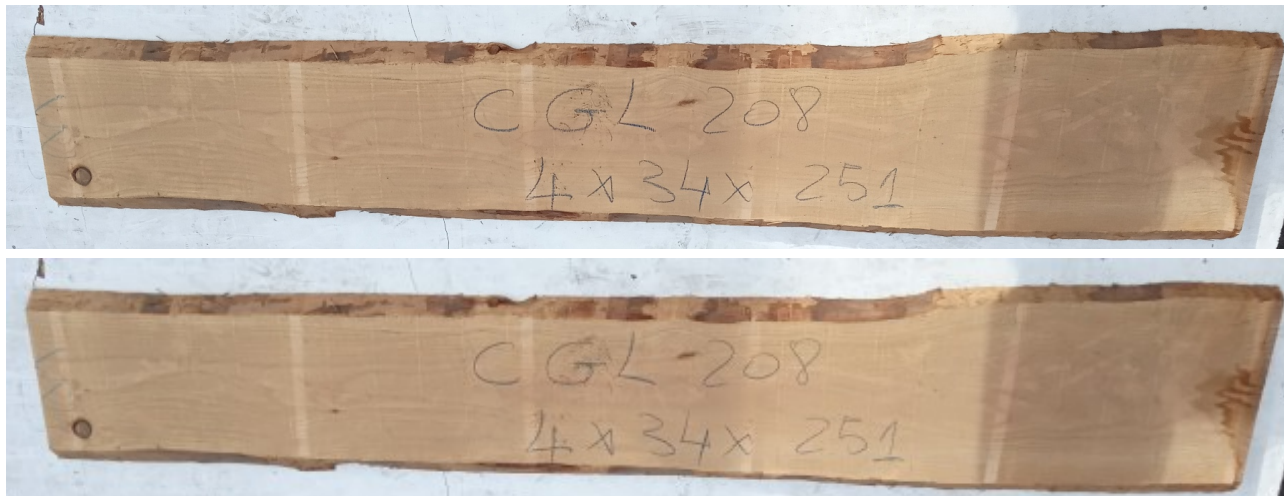

Brico Legno Store

Tecno Wood
Via Ettore D'Amore

Tavola Legno di Cedro del Libano Non Refilato Grezzo mm 40 x 340 x 2510

Tavola in legno massello di Cedro del Libano. Le foto al lato identificano la tavola oggetto della vendita. Si precisa che la misurazione viene prelevata verso il centro della tavola mediando la larghezza di entrambi i lati.

Descrizione Tavola in legno massello di **Cedro del Libano** grezzo già stagionato, pronto per la lavorazione.

Nelle foto al lato il pezzo oggetto di questa vendita, fotografato su entrambe le facce.

Dimensioni:

mm 40 x 340 x 2510

Si precisa che la misurazione viene prelevata verso il centro della tavola mediando la larghezza di entrambi i lati.

Tolleranza sulle dimensioni come per legge.

Pezzo unico disponibile

Dal menù a tendina è possibile acquistare la tavola anche piallata sulle due facce, lo spessore si ridurrà di circa 10 mm.

Brico Legno Store

Tecno Wood
Via Ettore D'Amore

CARATTERISTICHE:

- Il legno di cedro emana un intenso profumo molto gradevole agli umani, ma sgradito agli insetti e tarli.
- Legno differenziato con alburno biancastro e durame bruno roseo, tessitura fine e diritta.
- Per la sua lunga durata anche in ambiente esterno, questo legno di cedro è pregiato per costruzioni, travature, traversine ferroviarie... Inoltre, per la sua facilità di lavorazione viene molto utilizzato per la realizzazione di mobili, pezzi decorativi, intaglio, scultura.
- Peso specifico medio: 370 kg/m3.