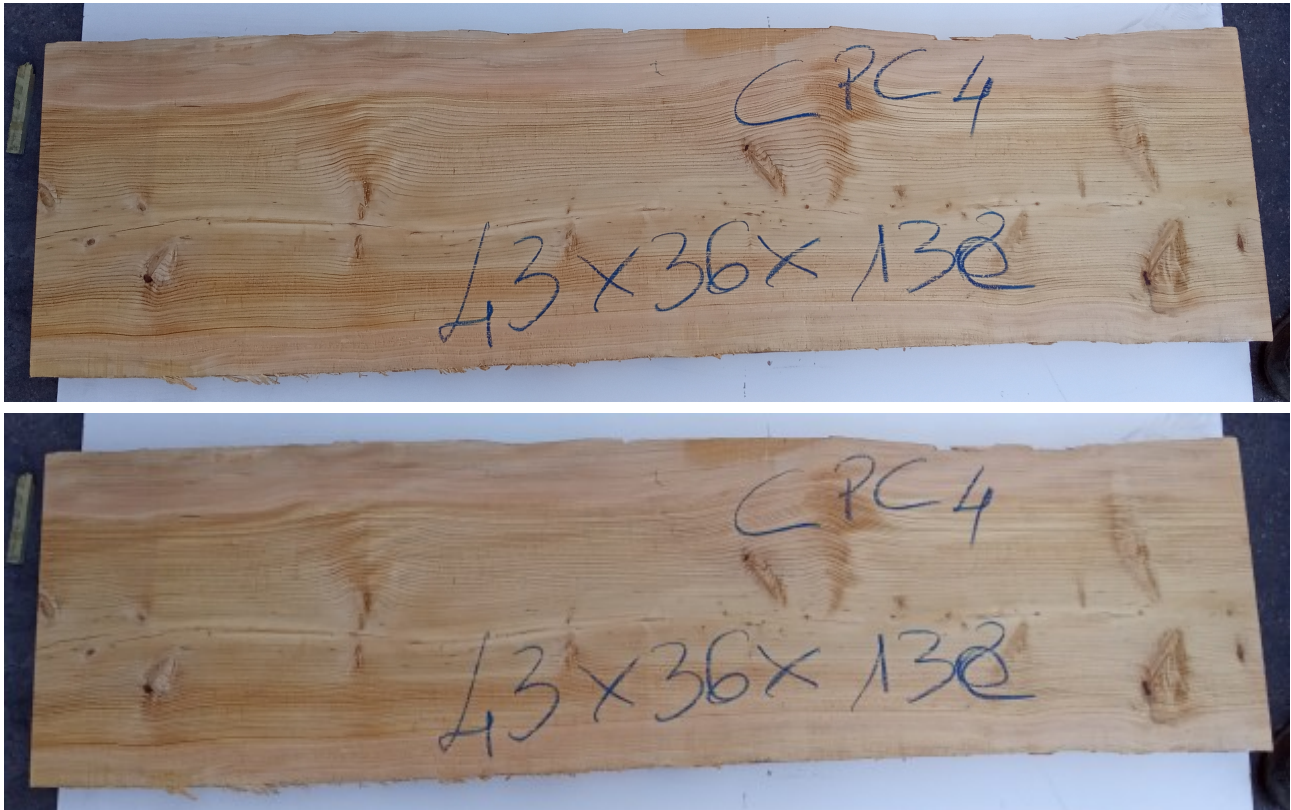

Brico Legno Store

Tecno Wood
Via Ettore D'Amore

Tavola legno di Cedro del Libano Non Refilato Piallato mm 43 x 360 x 1320

Tavola in legno massello di Cedro del Libano. Le foto al lato identificano la tavola oggetto della vendita. Si precisa che la misurazione viene prelevata verso il centro della tavola mediando la larghezza di entrambi i lati

Descrizione Tavola in legno massello di **Cedro del Libano** piallato, già stagionato

Nelle foto al lato il pezzo oggetto di questa vendita, fotografato su entrambe le facce.

mm 43 x 360 x 1320

Brico Legno Store

Tecno Wood
Via Ettore D'Amore

Pezzo unico disponibile

Si precisa che la misurazione viene prelevata verso il centro della tavola mediando la larghezza di entrambi i lati.

Tolleranza sulle dimensioni come per legge.

CARATTERISTICHE:

Il legno di cedro emana un intenso profumo molto gradevole agli umani, ma sgradito agli insetti e tarli.

Legno differenziato con alburno biancastro e durame bruno roseo, tessitura fine e diritta.