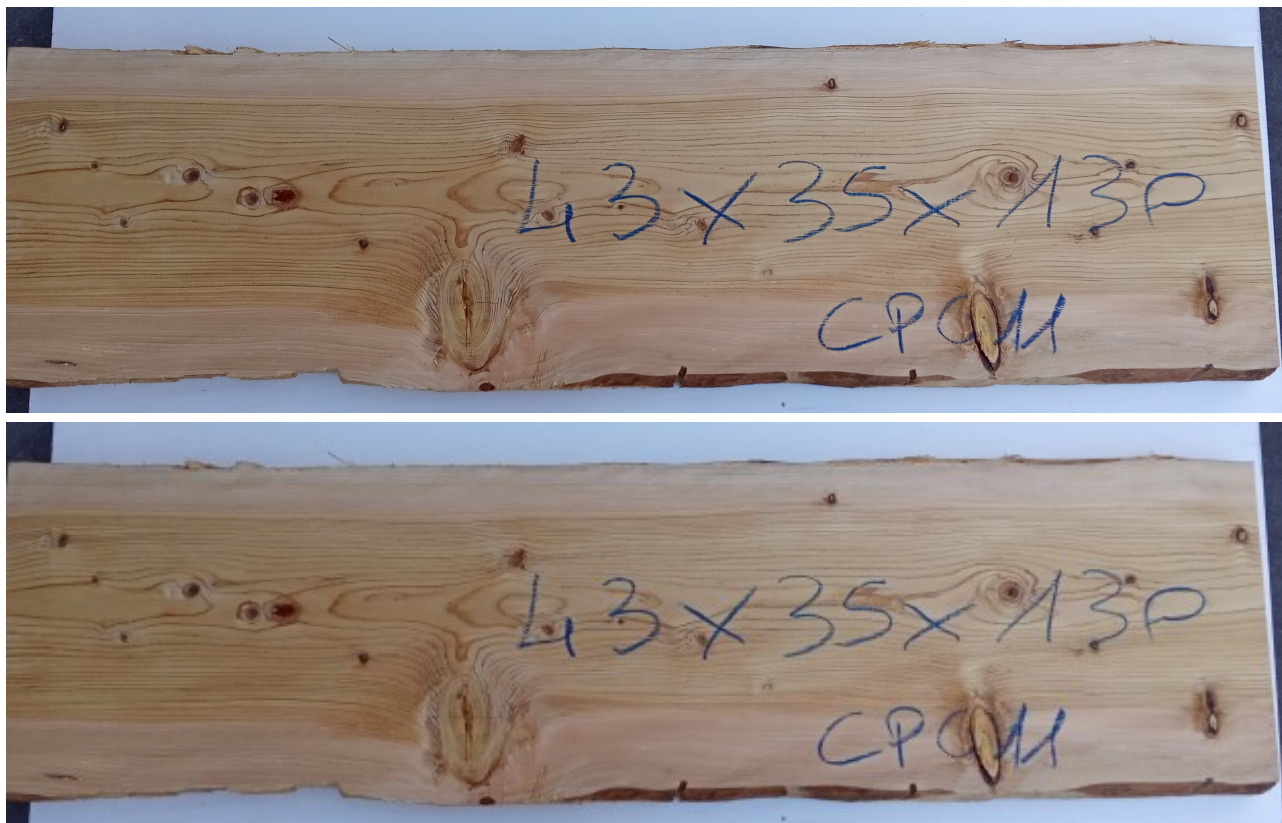

Brico Legno Store

Tecno Wood
Via Ettore D'Amore

Tavola legno di Cedro del Libano Non Refilato Piallato mm 43 x 350 x 1300

Tavola in legno massello di Cedro del Libano. Le foto al lato identificano la tavola oggetto della vendita. Si precisa che la misurazione viene prelevata verso il centro della tavola mediando la larghezza di entrambi i lati

Descrizione Tavola in legno massello di **Cedro del Libano** piallato, già stagionato

Nelle foto al lato il pezzo oggetto di questa vendita, fotografato su entrambe le facce.

Brico Legno Store

Tecno Wood
Via Ettore D'Amore

mm 43 x 350 x 1300

Pezzo unico disponibile

Si precisa che la misurazione viene prelevata verso il centro della tavola mediando la larghezza di entrambi i lati.

Tolleranza sulle dimensioni come per legge.