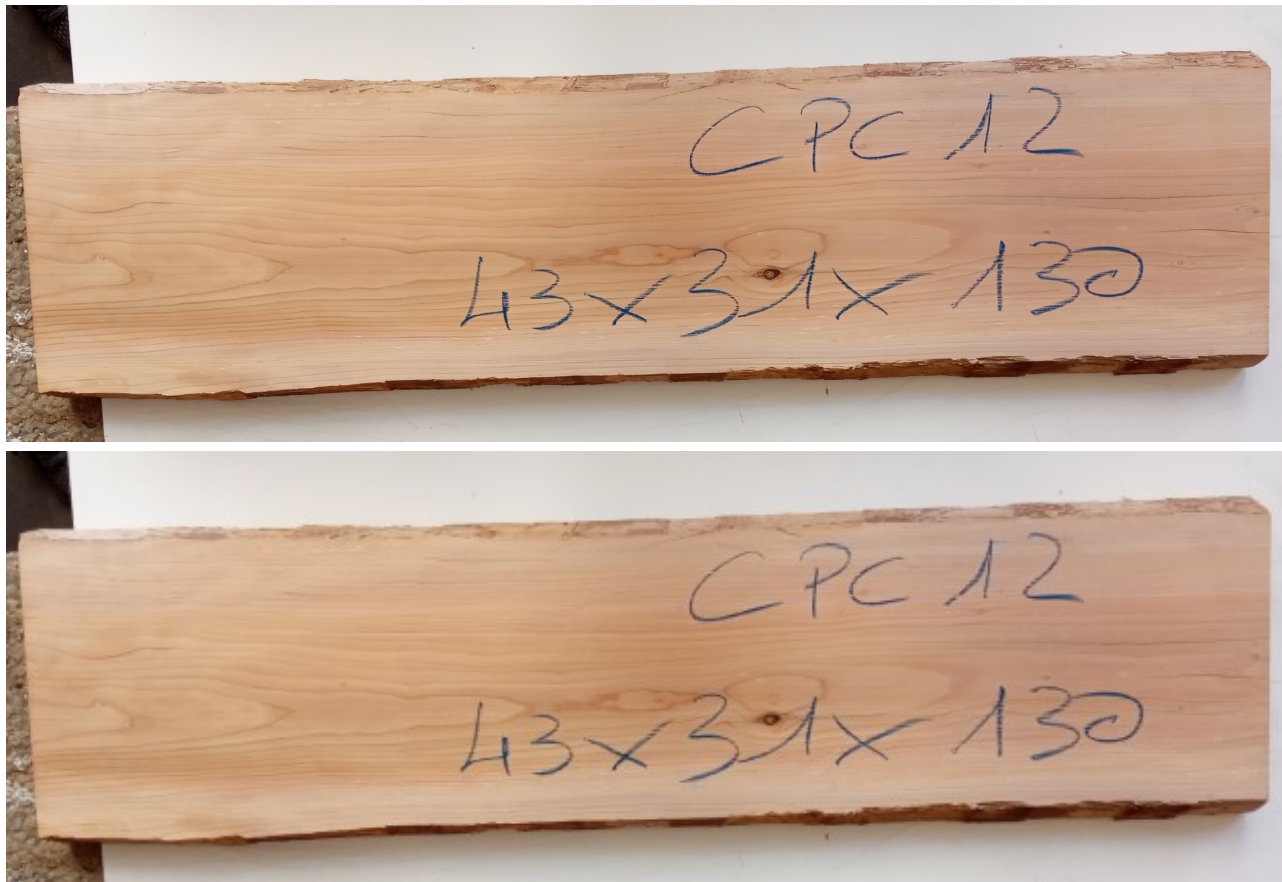

Brico Legno Store

Tecno Wood
Via Ettore D'Amore

Tavola legno di Cedro del Libano Non Refilato Piallato mm 43 x 310 x 1300

Tavola in legno massello di Cedro del Libano. Le foto al lato identificano la tavola oggetto della vendita. Si precisa che la misurazione viene prelevata verso il centro della tavola mediando la larghezza di entrambi i lati

Descrizione Tavola in legno massello di **Cedro del Libano** piallato, già stagionato

Nelle foto al lato il pezzo oggetto di questa vendita, fotografato su entrambe le facce.

Brico Legno Store

Tecno Wood
Via Ettore D'Amore

mm 43 x 310 x 1300

Pezzo unico disponibile

Si precisa che la misurazione viene prelevata verso il centro della tavola mediando la larghezza di entrambi i lati.

Tolleranza sulle dimensioni come per legge.

CARATTERISTICHE:

Il legno di cedro emana un intenso profumo molto gradevole agli umani, ma sgradito agli insetti e tarli.

Legno differenziato con alborno biancastro e durame bruno roseo, tessitura fine e diritta.