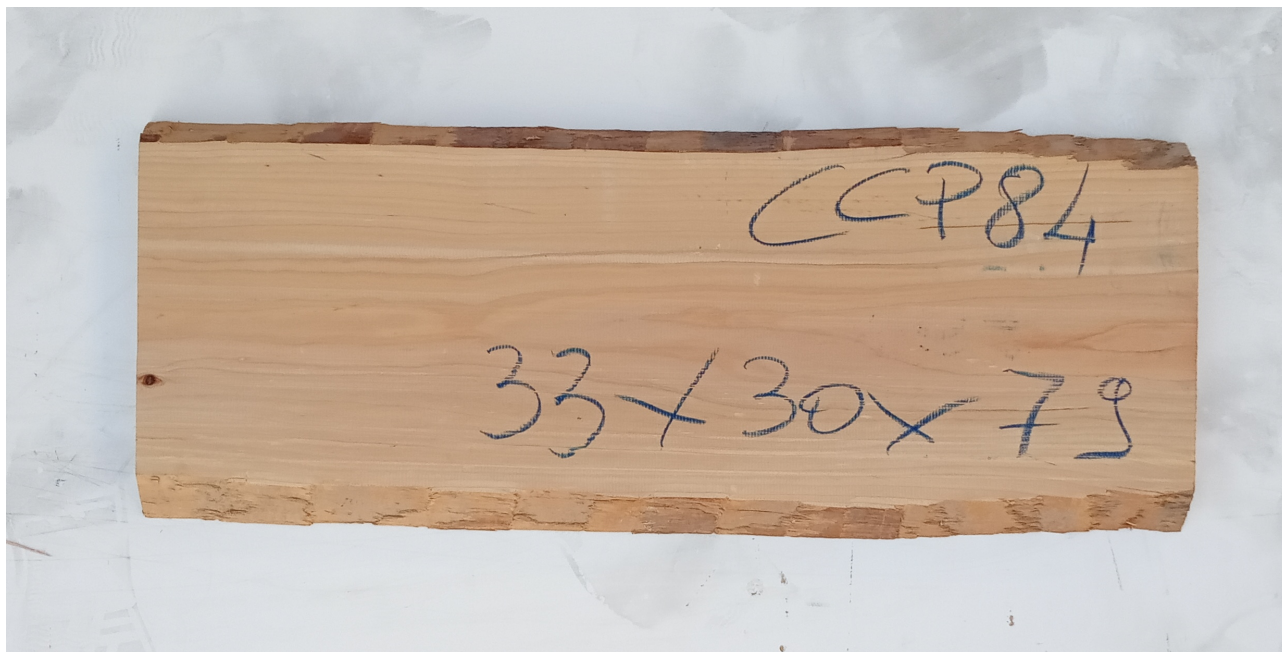

## Tavola legno di Cedro del Libano Non Refilato Piallato mm 33 x 300 x 790

Tavola in legno massello di Cedro del Libano. Le foto al lato identificano la tavola oggetto della vendita. Si precisa che la misurazione viene prelevata verso il centro della tavola mediando la larghezza di entrambi i lati

# Brico Legno Store

Tecno Wood  
Via Ettore D'Amore

---

**Di solito spedito in 3-5 giorni**

[Fai una domanda su questo prodotto](#)

**Descrizione** Tavola in legno massello di **Cedro del Libano** piallato, già stagionato

Nelle foto al lato il pezzo oggetto di questa vendita, fotografato su entrambe le facce.

  
mm 33 x 230 x 810