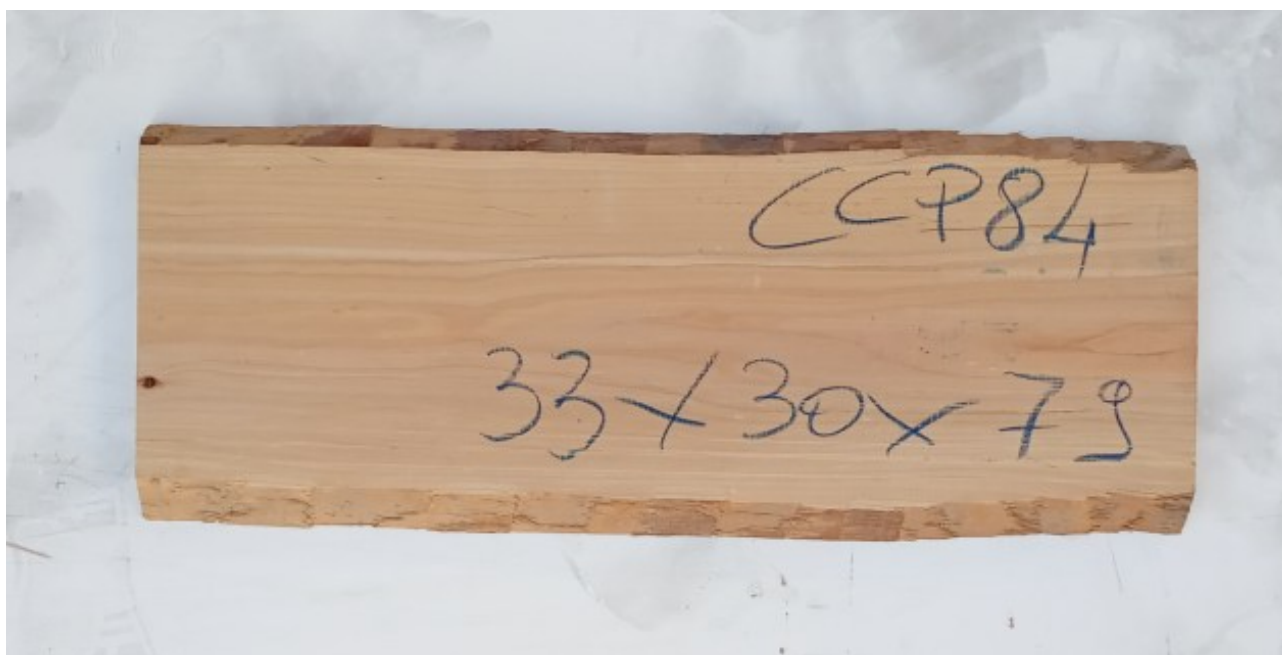

## Tavola legno di Cedro del Libano Non Refilato Piallato mm 33 x 300 x 790

Tavola in legno massello di Cedro del Libano. Le foto al lato identificano la tavola oggetto della vendita. Si precisa che la misurazione viene prelevata verso il centro della tavola mediando la larghezza di entrambi i lati

# Brico Legno Store

Tecno Wood  
Via Ettore D'Amore

---

**Di solito spedito in 3-5 giorni**

[Fai una domanda su questo prodotto](#)

**Descrizione** Tavola in legno massello di **Cedro del Libano** piallato, già stagionato

Nelle foto al lato il pezzo oggetto di questa vendita, fotografato su entrambe le facce.

  
mm 33 x 230 x 810

### **Pezzo unico disponibile**

Si precisa che la misurazione viene prelevata verso il centro della tavola mediando la larghezza di entrambi i lati.

Tolleranza sulle dimensioni come per legge.