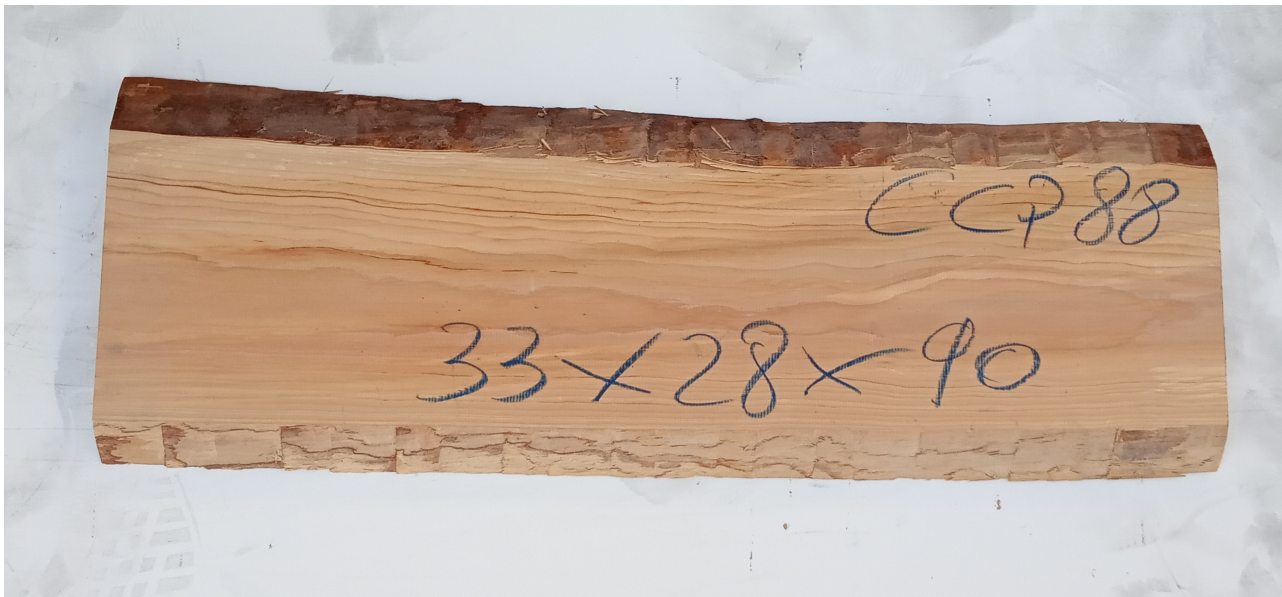

Brico Legno Store

Tecno Wood
Via Ettore D'Amore

Tavola legno di Cedro del Libano Non Refilato Piallato mm 33 x 280 x 900

Tavola in legno massello di Cedro del Libano. Le foto al lato identificano la tavola oggetto della vendita. Si precisa che la misurazione viene prelevata verso il centro della tavola mediando la larghezza di entrambi i lati

Tecno Wood
Via Ettore D'Amore

[Fai una domanda su questo prodotto](#)

Descrizione Tavola in legno massello di **Cedro del Libano** piallato, già stagionato

Nelle foto al lato il pezzo oggetto di questa vendita, fotografato su entrambe le facce.

mm 33 x 280 x 900

Pezzo unico disponibile

Si precisa che la misurazione viene prelevata verso il centro della tavola mediando la larghezza di entrambi i lati.

Tolleranza sulle dimensioni come per legge.

CARATTERISTICHE: