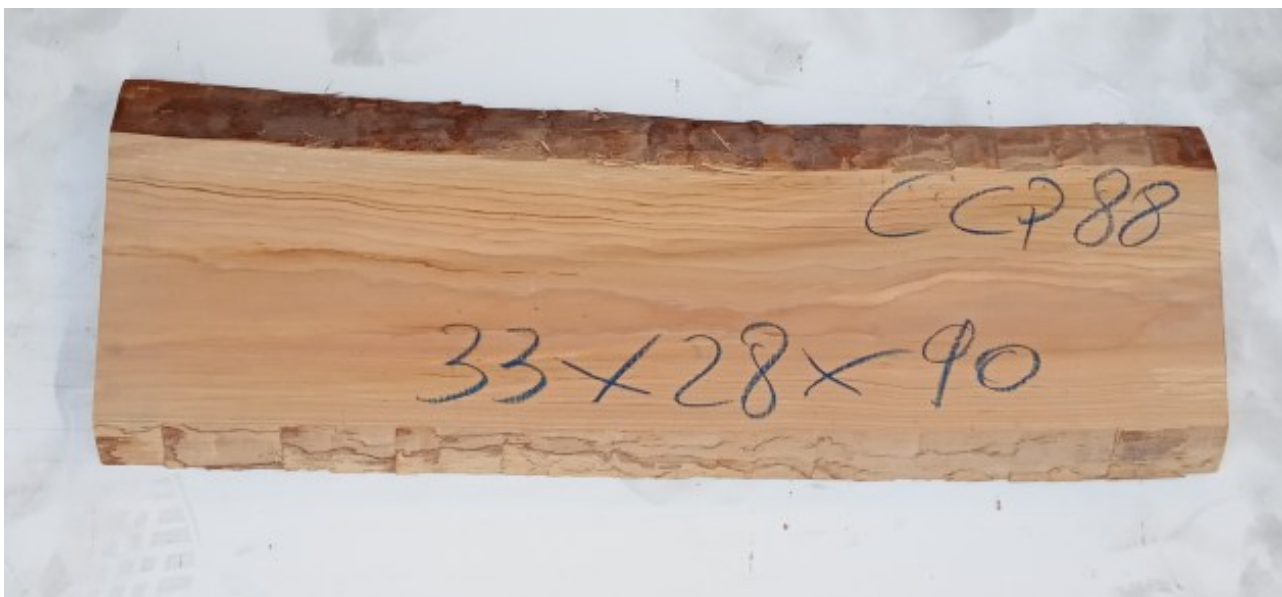

Brico Legno Store

Tecno Wood
Via Ettore D'Amore

Tavola legno di Cedro del Libano Non Refilato Piallato mm 33 x 280 x 900

Tavola in legno massello di Cedro del Libano. Le foto al lato identificano la tavola oggetto della vendita. Si precisa che la misurazione viene prelevata verso il centro della tavola mediando la larghezza di entrambi i lati

Tecno Wood
Via Ettore D'Amore

[Fai una domanda su questo prodotto](#)

Descrizione Tavola in legno massello di **Cedro del Libano** piallato, già stagionato

Nelle foto al lato il pezzo oggetto di questa vendita, fotografato su entrambe le facce.

mm 33 x 280 x 900

Pezzo unico disponibile

Si precisa che la misurazione viene prelevata verso il centro della tavola mediando la larghezza di entrambi i lati.

Tolleranza sulle dimensioni come per legge.

CARATTERISTICHE: