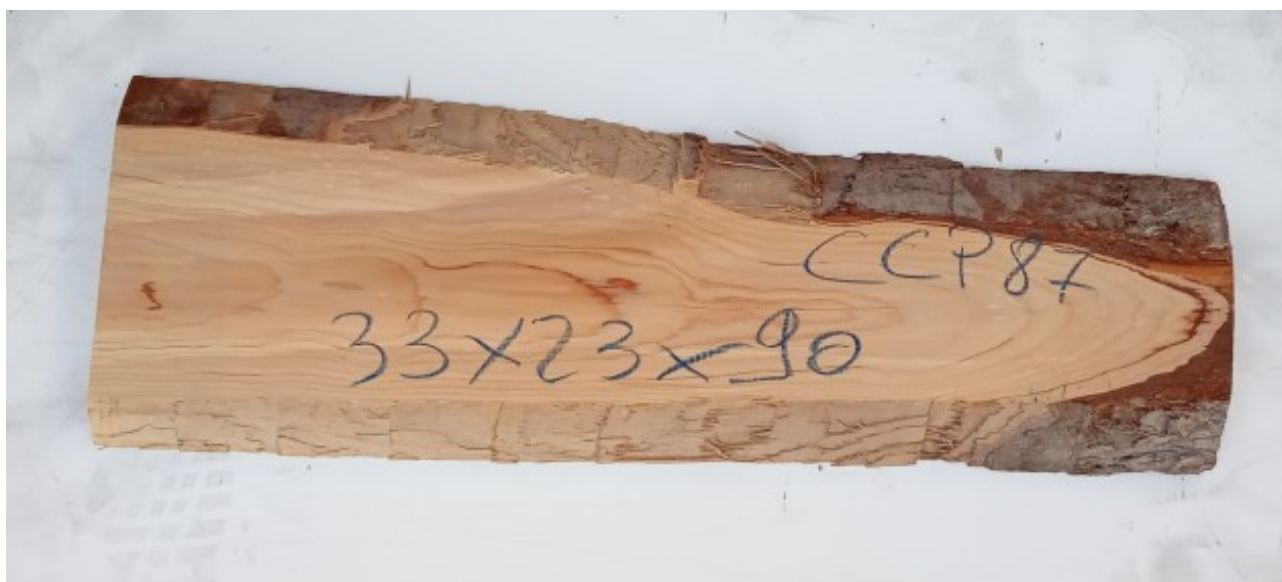

Brico Legno Store

Tecno Wood
Via Ettore D'Amore

Tavola legno di Cedro del Libano Non Refilato Piallato mm 33 x 230 x 900

Tavola in legno massello di Cedro del Libano. Le foto al lato identificano la tavola oggetto della vendita. Si precisa che la misurazione viene prelevata verso il centro della tavola mediando la larghezza di entrambi i lati

Tecno Wood
Via Ettore D'Amore

[Fai una domanda su questo prodotto](#)

Descrizione Tavola in legno massello di **Cedro del Libano** piallato, già stagionato

Nelle foto al lato il pezzo oggetto di questa vendita, fotografato su entrambe le facce.

mm 33 x 230 x 900

Pezzo unico disponibile

Si precisa che la misurazione viene prelevata verso il centro della tavola mediando la larghezza di entrambi i lati.

Tolleranza sulle dimensioni come per legge.

CARATTERISTICHE: