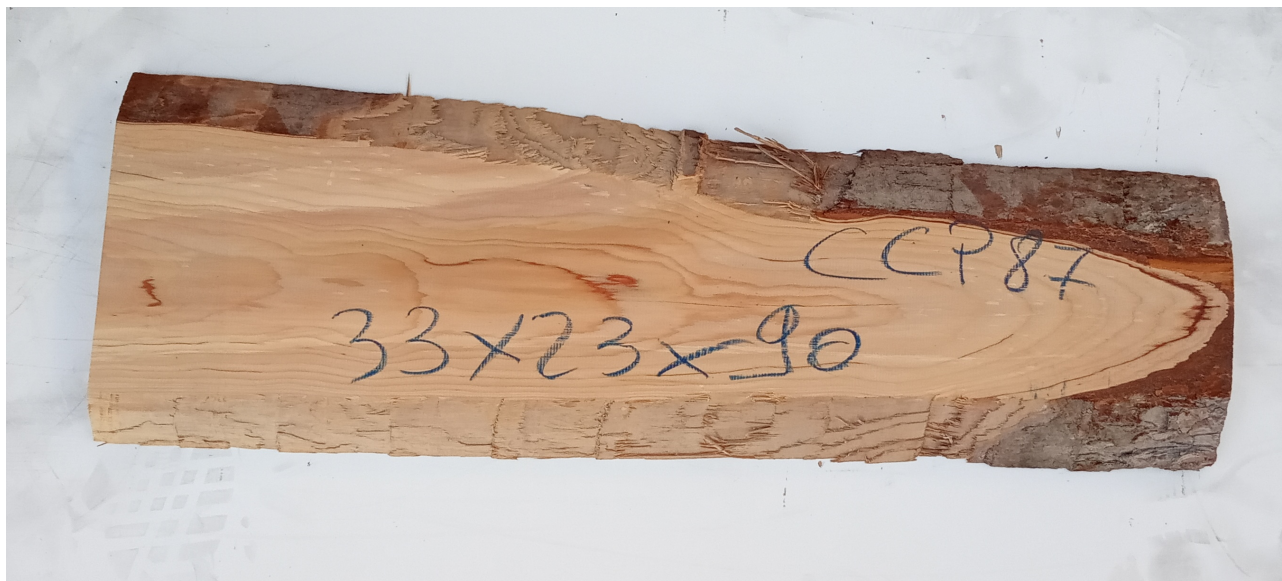

Brico Legno Store

Tecno Wood
Via Ettore D'Amore

Tavola legno di Cedro del Libano Non Refilato Piallato mm 33 x 230 x 900

Tavola in legno massello di Cedro del Libano. Le foto al lato identificano la tavola oggetto della vendita. Si precisa che la misurazione viene prelevata verso il centro della tavola mediando la larghezza di entrambi i lati

Tecno Wood
Via Ettore D'Amore

[Fai una domanda su questo prodotto](#)

Descrizione Tavola in legno massello di **Cedro del Libano** piallato, già stagionato

Nelle foto al lato il pezzo oggetto di questa vendita, fotografato su entrambe le facce.

mm 33 x 230 x 900

Pezzo unico disponibile

Si precisa che la misurazione viene prelevata verso il centro della tavola mediando la larghezza di entrambi i lati.

Tolleranza sulle dimensioni come per legge.

CARATTERISTICHE: