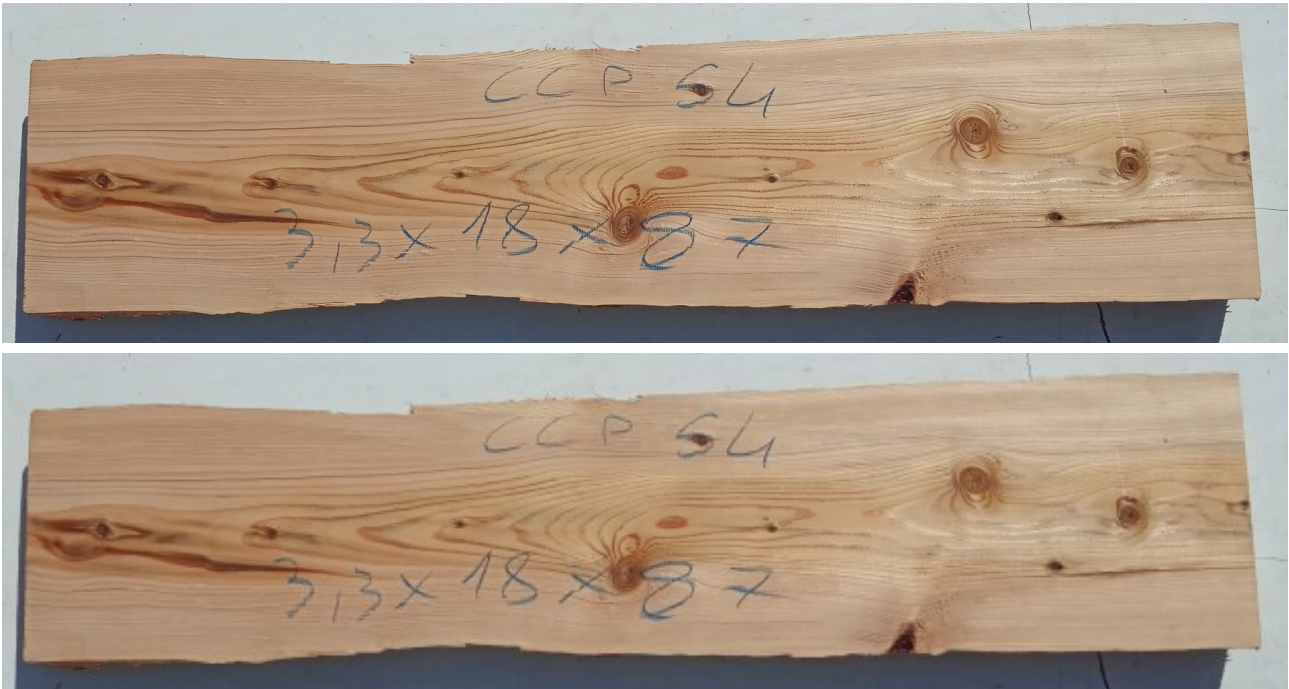

Brico Legno Store

Tecno Wood
Via Ettore D'Amore

Tavola legno di Cedro del Libano Non Refilato Piallato mm 33 x 180 x 870

Tavola in legno massello di Cedro del Libano. Le foto al lato identificano la tavola oggetto della vendita. Si precisa che la misurazione viene prelevata verso il centro della tavola mediando la larghezza di entrambi i lati

Descrizione Tavola in legno massello di **Cedro del Libano** piallato, già stagionato

Nelle foto al lato il pezzo oggetto di questa vendita, fotografato su entrambe le facce.

mm 33 x 180 x 870

Pezzo unico disponibile

Si precisa che la misurazione viene prelevata verso il centro della tavola mediando la

Brico Legno Store

Tecno Wood
Via Ettore D'Amore

larghezza di entrambi i lati.

Tolleranza sulle dimensioni come per legge.

CARATTERISTICHE:

Il legno di cedro emana un intenso profumo molto gradevole agli umani, ma sgradito agli insetti e tarli.

Legno differenziato con alborno biancastro e durame bruno roseo, tessitura fine e diritta.