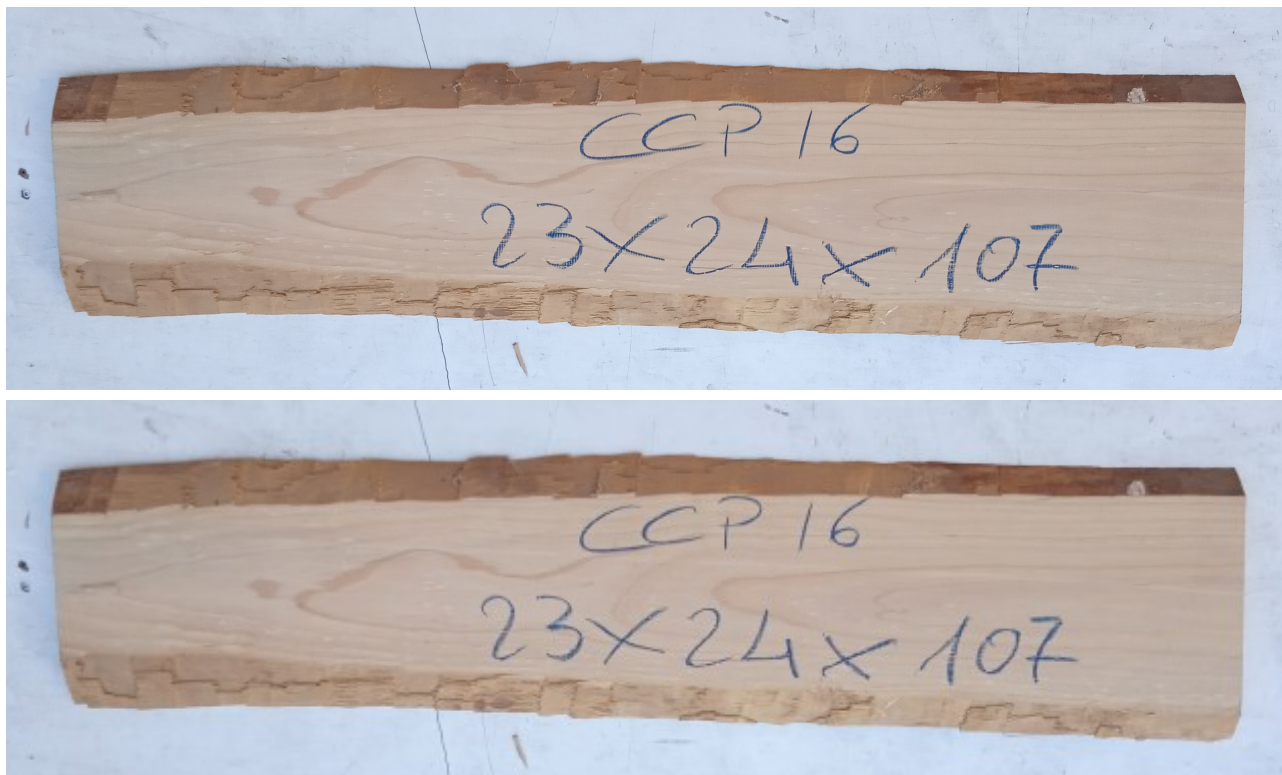

## Tavola legno di Cedro del Libano Non Refilato Piallato mm 23 x 240 x 1070

Tavola in legno massello di Cedro del Libano. Le foto al lato identificano la tavola oggetto della vendita. Si precisa che la misurazione viene prelevata verso il centro della tavola mediando la larghezza di entrambi i lati

Descrizione Tavola in legno massello di **Cedro del Libano** piallato, già stagionato

Nelle foto al lato il pezzo oggetto di questa vendita, fotografato su entrambe le facce.

mm 23 x 240 x 1070

## **Pezzo unico disponibile**

Si precisa che la misurazione viene prelevata verso il centro della tavola mediando la larghezza di entrambi i lati.

Tolleranza sulle dimensioni come per legge.