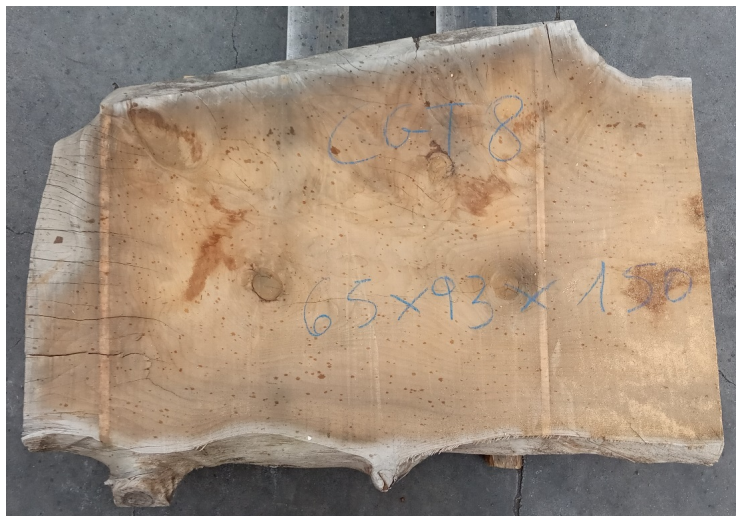

Tavola Legno di Cedro del Libano Non Refilato Grezzo mm 65 x 930 x 1500

Tavola in legno massello di Cedro del Libano. Le foto al lato identificano la tavola oggetto della vendita. Si precisa che la misurazione viene prelevata verso il centro della tavola mediando la larghezza di entrambi i lati.

Di solito spedito in 3-5 giorni

[Fai una domanda su questo prodotto](#)

Descrizione

Tavola in legno massello di **Cedro del Libano** grezzo già stagionato
Ideale per la realizzazione di piani tavolo.

Le foto al lato hanno mero scopo dimostrativo, dopo l'acquisto verranno comunicate le immagini reali della tavola acquistata.

Dimensione:

mm 65 x 930 x 1500

Pezzo unico disponibile

Tolleranza sulle dimensioni come per legge.

Si precisa che la misurazione viene prelevata verso il centro della tavola mediando la larghezza di entrambi i lati.

Dalle foto al lato è possibile osservare un esempio di un piano tavolo realizzato con un tavolone con le stesse caratteristiche, a cui sono state assemblate [gambe tavolo in ferro](#) di produzione artigianale.