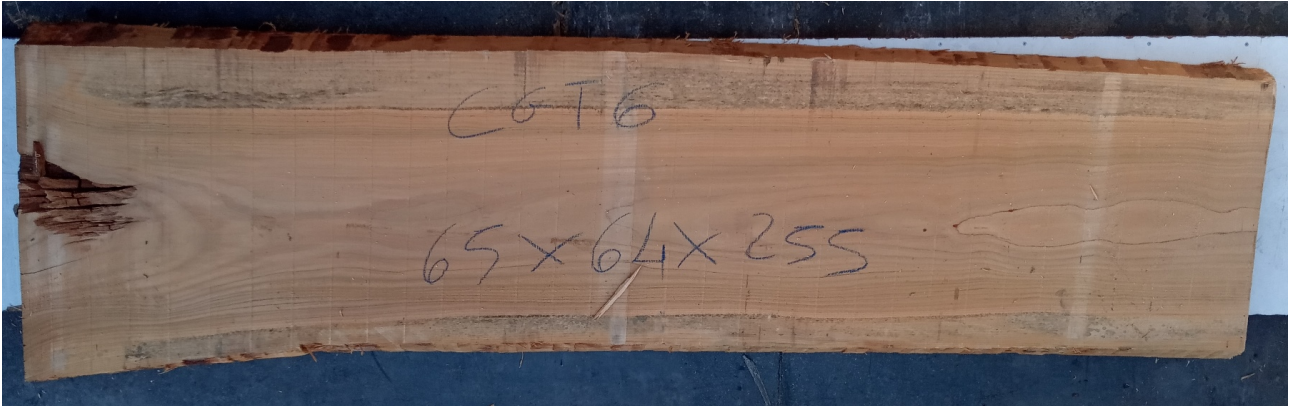

Brico Legno Store

Tecno Wood

Via Ettore D'Amore

Tavola Legno di Cedro del Libano Non Refilato Grezzo mm 65 x 640 x 2550

Brico Legno Store

Tecno Wood
Via Ettore D'Amore

Tavola in legno massello di Cedro del Libano. Le foto al lato identificano la tavola oggetto della vendita. Si precisa che la misurazione viene prelevata verso il centro della tavola mediando la larghezza di entrambi i lati.

Descrizione Tavola in legno massello di **Cedro del Libano** grezzo già stagionato
Ideale per la realizzazione di piani tavolo.

Le foto al lato identificano la tavola oggetto della vendita.

Dimensione:

mm 65 x 640 x 2550

Pezzo unico disponibile

Tolleranza sulle dimensioni come per legge.

Si precisa che la misurazione viene prelevata verso il centro della tavola mediando la larghezza di entrambi i lati.

Dalle foto al lato è possibile osservare un esempio di un piano tavolo realizzato con un tavolone con le stesse caratteristiche, a cui sono state assemblate [gambe tavolo in ferro](#) di produzione artigianale.

CARATTERISTICHE:

Il legno di Cedro emana un intenso profumo molto gradevole agli umani, ma sgradito agli insetti e tarli.

Legno differenziato con alborno biancastro e durame bruno roseo, tessitura fine e diritta.