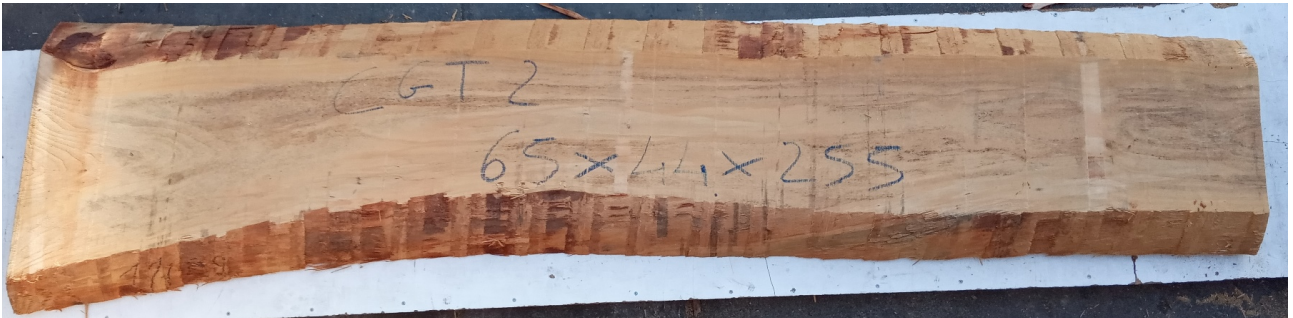

Brico Legno Store

Tecno Wood
Via Ettore D'Amore

Tavola Legno di Cedro del Libano Non Refilato Grezzo mm 65 x 440 x 2550

Tavola in legno massello di Cedro del Libano. Le foto al lato identificano la

Brico Legno Store

Prezzo con sconto 147,13 €

Prezzo di vendita 179,50 €

Prezzo di vendita, tasse escluse 147,13 €

Sconto

Ammontare IVA 32,37 €

Di solito spedito in 3-5 giorni

[Fai una domanda su questo prodotto](#)

Descrizione Tavola in legno massello di **Cedro del Libano** grezzo già stagionato
Ideale per la realizzazione di piani tavolo.

Dalle foto al lato è possibile osservare un esempio di un piano tavolo realizzato con un tavolone con le stesse caratteristiche, a cui sono state assemblate [gambe tavolo in ferro](#) di produzione artigianale.

CARATTERISTICHE:

Il legno di Cedro emana un intenso profumo molto gradevole agli umani, ma sgradito agli insetti e tarli.

Legno differenziato con alborno biancastro e durame bruno roseo, tessitura fine e diritta.