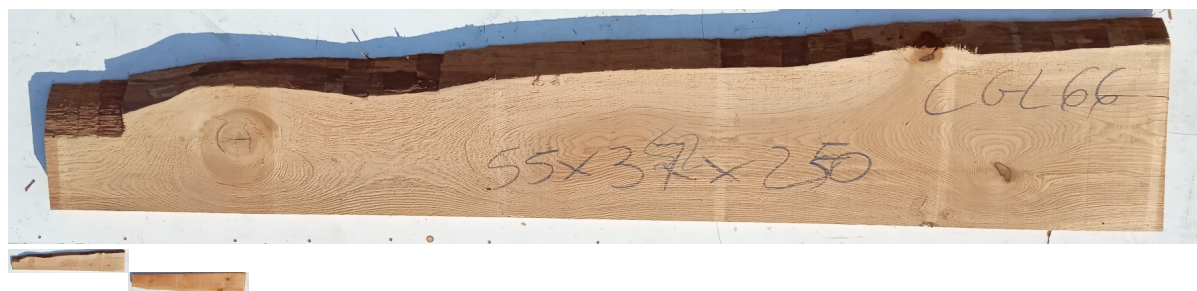

Tavola Legno di Cedro del Libano Non Refilato Grezzo mm 55 x 370 x 2500

Tavola in legno massello di Cedro del Libano. Le foto al lato identificano la tavola oggetto della vendita. Si precisa che la misurazione viene prelevata verso il centro della tavola mediando la larghezza di entrambi i lati. Dal menù a tendina è possibile acquistarlo anche piallato sulle 2 facce, chiaramente lo spessore si ridurrà intorno ai 40/42 mm circa

Di solito spedito in 3-5 giorni

[Fai una domanda su questo prodotto](#)

Descrizione

Tavola in legno massello di **Cedro del Libano** grezzo

Le foto al lato identificano la tavola oggetto della vendita.

Dimensione:

mm 55 x 370 x 2500

Pezzo unico disponibile

Si precisa che la misurazione viene prelevata verso il centro della tavola mediando la larghezza di entrambi i lati.

Dal menù a tendina è possibile acquistare la tavola anche piallata sulle 2 facce, lo spessore si ridurrà di circa 10/12 mm.

Tolleranza sulle dimensioni come per legge.

CARATTERISTICHE

Il legno di Cedro emana un intenso profumo molto gradevole agli umani, ma sgradito agli insetti e tarli.

Legno differenziato con alburno biancastro e durame bruno roseo, tessitura fine e diritta.