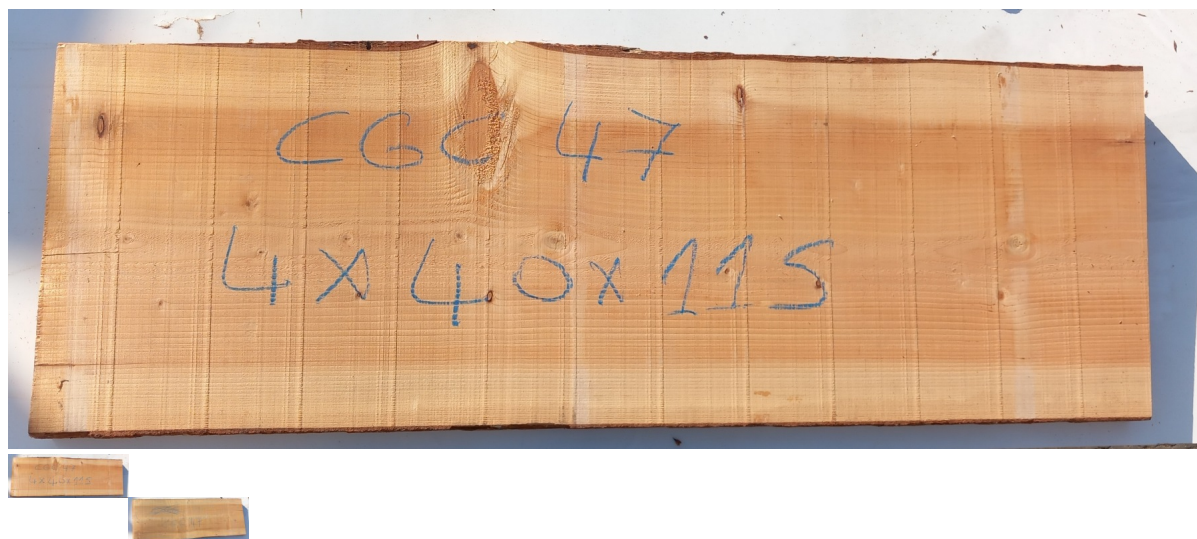

## Tavola Legno di Cedro del Libano Non Refilato Grezzo mm 40 x 400 x 1150

Tavola in legno massello di Cedro del Libano. Le foto al lato identificano la tavola oggetto della vendita. Si precisa che la misurazione viene prelevata verso il centro della tavola mediando la larghezza di entrambi i lati.

Di solito spedito in 3-5 giorni

[Fai una domanda su questo prodotto](#)

Descrizione

Tavola in legno massello di **Cedro del Libano** grezzo  
già stagionato, pronto per la lavorazione.

**Nelle foto al lato il pezzo oggetto di questa vendita, fotografato su entrambe le facce.**

**Dimensioni:**

mm 40 x 400 x 1150

Si precisa che la misurazione viene prelevata verso il centro della tavola mediando la larghezza di entrambi i lati.

Tolleranza sulle dimensioni come per legge.

### **Pezzo unico disponibile**

Dal menù a tendina è possibile acquistare la tavola anche piallata sulle due facce, lo spessore si ridurrà di circa 10 mm.