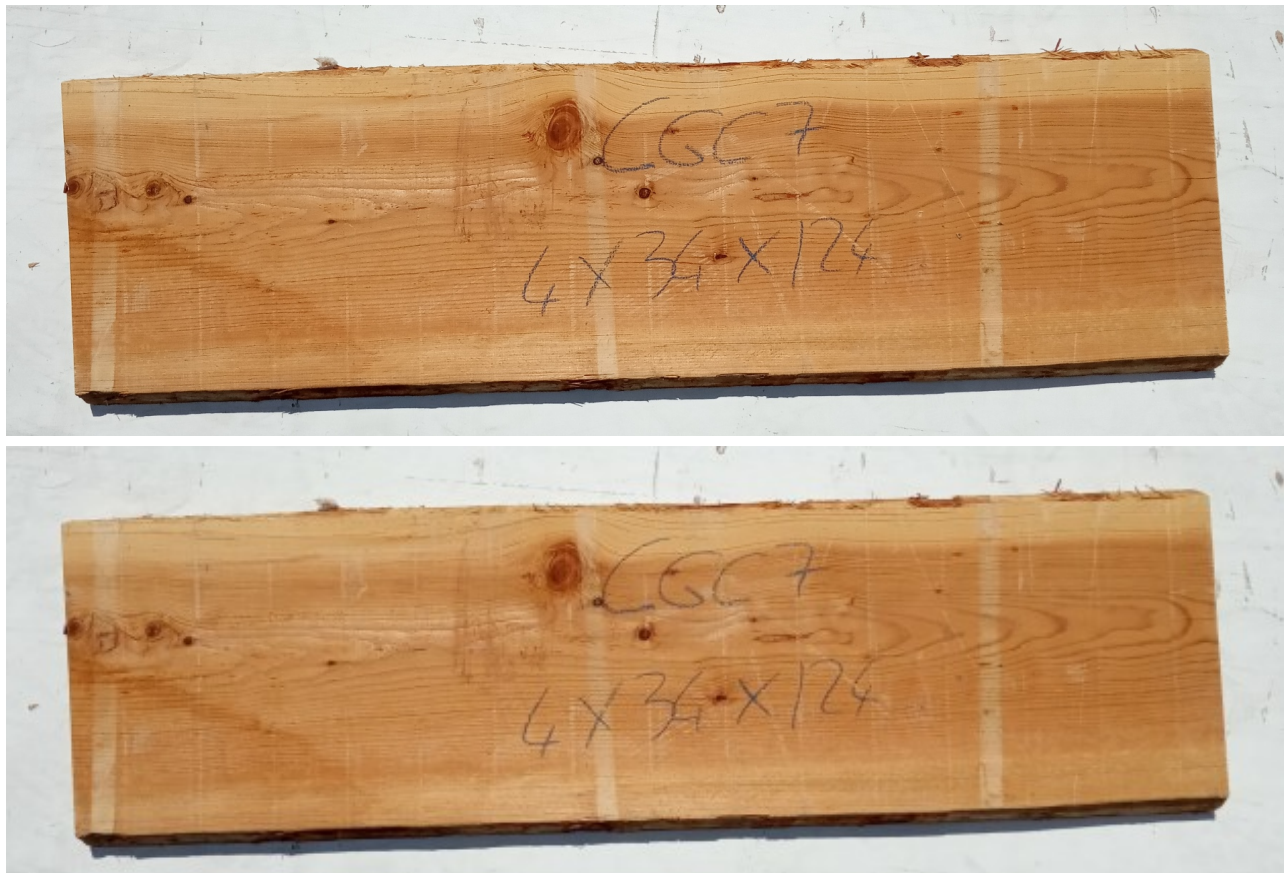

Brico Legno Store

Tecno Wood
Via Ettore D'Amore

Tavola Legno di Cedro del Libano Non Refilato Grezzo mm 40 x 340 x 1240

Tavola in legno massello di Cedro del Libano. Le foto al lato identificano la tavola oggetto della vendita. Si precisa che la misurazione viene prelevata verso il centro della tavola mediando la larghezza di entrambi i lati.

Descrizione Tavola in legno massello di **Cedro del Libano** grezzo già stagionato, pronto per la lavorazione.

Brico Legno Store

Tecno Wood
Via Ettore D'Amore

Nelle foto al lato il pezzo oggetto di questa vendita, fotografato su entrambe le facce.

Dimensioni:

mm 40 x 340 x 1240

Si precisa che la misurazione viene prelevata verso il centro della tavola mediando la larghezza di entrambi i lati.

Tolleranza sulle dimensioni come per legge.

Pezzo unico disponibile

Dal menù a tendina è possibile acquistare la tavola anche piallata sulle due facce, lo spessore si ridurrà di circa 10 mm.

CARATTERISTICHE:

- Il legno di cedro emana un intenso profumo molto gradevole agli umani, ma sgradito agli insetti e tarli.
- Legno differenziato con alburno biancastro e durame bruno roseo, tessitura fine e diritta.
- Per la sua lunga durata anche in ambiente esterno, questo legno di cedro è pregiato per costruzioni, travature, traversine ferroviarie... Inoltre, per la sua facilità di lavorazione viene molto utilizzato per la realizzazione di mobili, pezzi decorativi, intaglio, scultura.
- Peso specifico medio: 370 kg/m3.