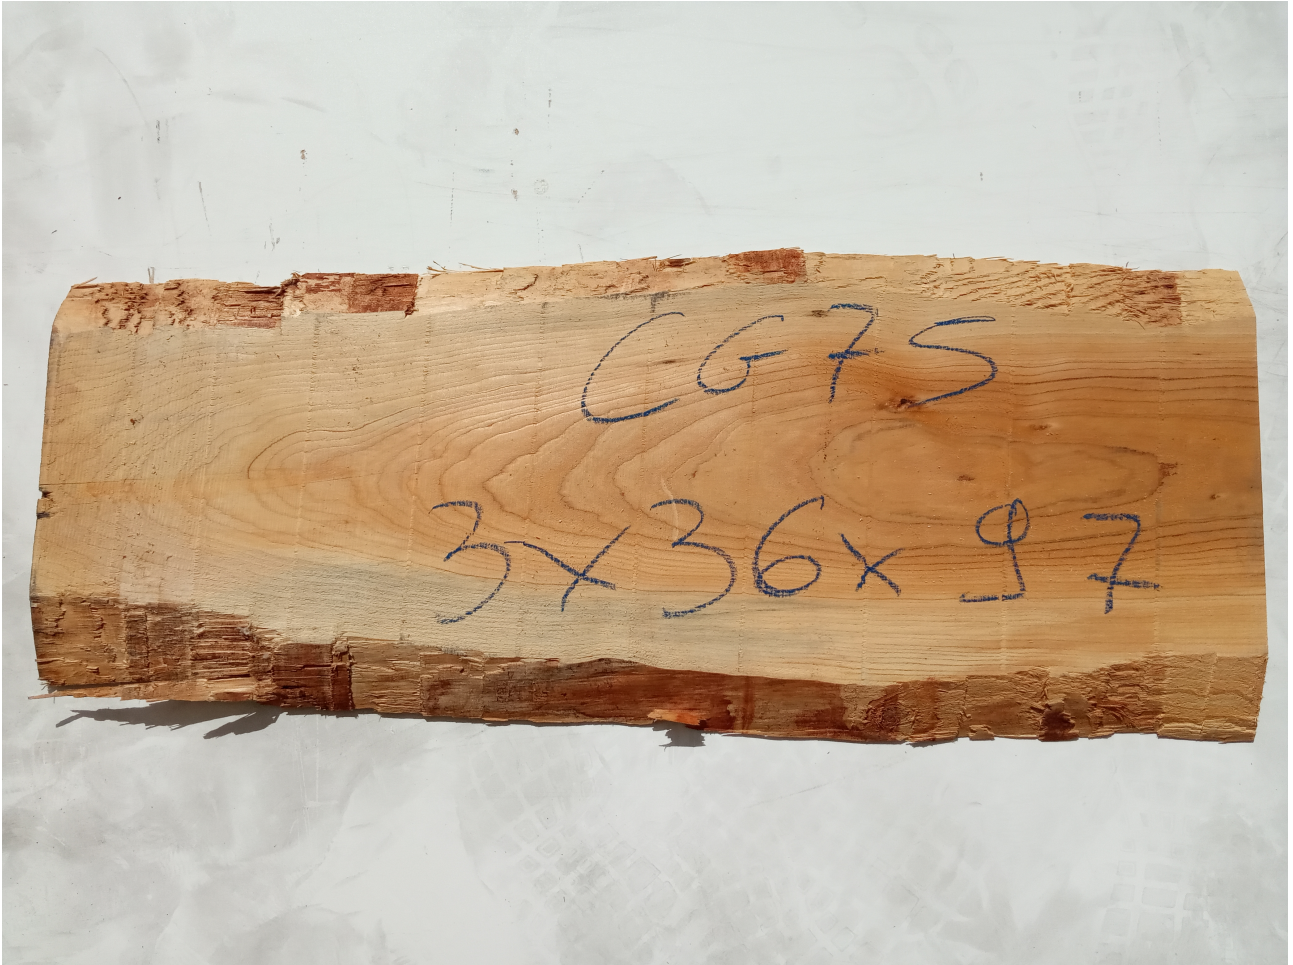

Brico Legno Store

Tecno Wood

Via Ettore D'Amore

Tavola Legno di Cedro del Libano Non Refilato

Grezzo mm 30 x 360 x 970

Brico Legno Store

Tecno Wood
Via Ettore D'Amore

Tavola in legno massello di Cedro del Libano. Le foto al lato identificano la tavola oggetto della vendita. Si precisa che la misurazione viene prelevata verso il centro della tavola mediando la larghezza di entrambi i lati. È possibile acquistarlo anche piallato sulle 2 facce, chiaramente lo spessore si ridurrà intorno ai 20/21 mm circa.

Brico Legno Store

Tecno Wood
Via Ettore D'Amore

Descrizione Tavola in legno massello di **Cedro del Libano** grezzo
già stagionato, pronto per la lavorazione.

Nelle foto al lato il pezzo oggetto di questa vendita, fotografato su entrambe le facce.

Dimensioni:

mm 30 x 360 x 970

Pezzo unico disponibile

Si precisa che la misurazione viene prelevata verso il centro della tavola mediando la larghezza di entrambi i lati.

Dal menù a tendina è possibile acquistare la tavola anche piallata sulle 2 facce, lo spessore si ridurrà di circa 10/12 mm.

Tolleranza sulle dimensioni come per legge.

CARATTERISTICHE:

- Il legno di cedro emana un intenso profumo molto gradevole agli umani, ma sgradito agli insetti e tarli.
- Legno differenziato con alborno biancastro e durame bruno roseo, tessitura fine e diritta.
- Per la sua lunga durata anche in ambiente esterno, questo legno di cedro è pregiato per costruzioni, travature, traversine ferroviarie... Inoltre, per la sua facilità di lavorazione viene molto utilizzato per la realizzazione di mobili, pezzi decorativi, intaglio, scultura.
- Peso specifico medio: 370 kg/m3.