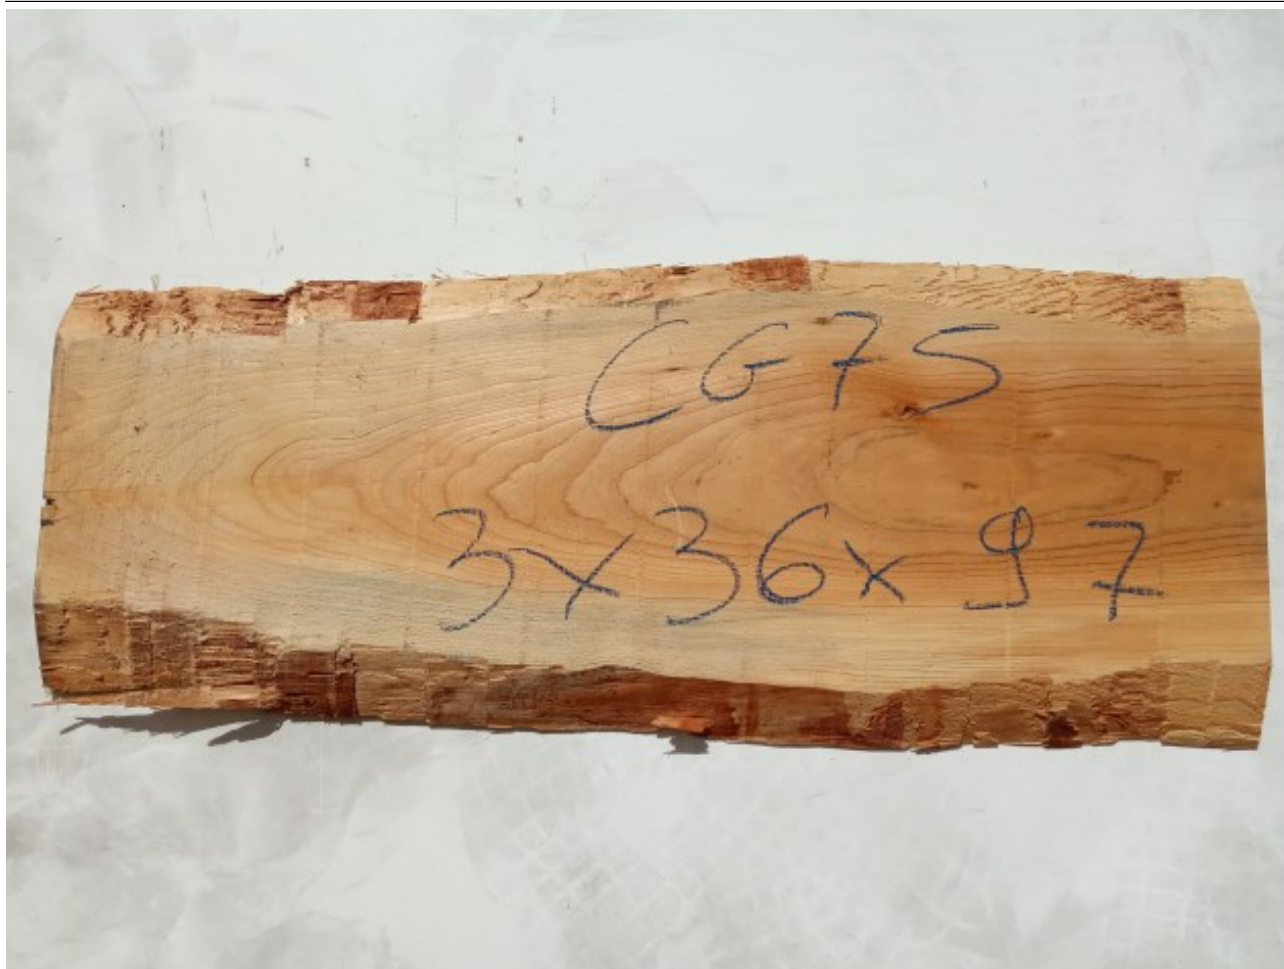

Brico Legno Store

Tecno Wood

Via Ettore D'Amore

Tavola Legno di Cedro del Libano Non Refilato

Grezzo mm 30 x 360 x 970

Brico Legno Store

Tecno Wood
Via Ettore D'Amore

Tavola in legno massello di Cedro del Libano. Le foto al lato identificano la tavola oggetto della vendita. Si precisa che la misurazione viene prelevata verso il centro della tavola mediando la larghezza di entrambi i lati. È possibile acquistarlo anche piallato sulle 2 facce, chiaramente lo spessore si ridurrà intorno ai 20/21 mm circa.

Brico Legno Store

Tecno Wood
Via Ettore D'Amore

Descrizione Tavola in legno massello di **Cedro del Libano** grezzo
già stagionato, pronto per la lavorazione.

Nelle foto al lato il pezzo oggetto di questa vendita, fotografato su entrambe le facce.

Dimensioni:

mm 30 x 360 x 970

Pezzo unico disponibile

Si precisa che la misurazione viene prelevata verso il centro della tavola mediando la larghezza di entrambi i lati.

Dal menù a tendina è possibile acquistare la tavola anche piallata sulle 2 facce, lo spessore si ridurrà di circa 10/12 mm.

Tolleranza sulle dimensioni come per legge.

CARATTERISTICHE:

- Il legno di cedro emana un intenso profumo molto gradevole agli umani, ma sgradito agli insetti e tarli.
- Legno differenziato con alborno biancastro e durame bruno roseo, tessitura fine e diritta.
- Per la sua lunga durata anche in ambiente esterno, questo legno di cedro è pregiato per costruzioni, travature, traversine ferroviarie... Inoltre, per la sua facilità di lavorazione viene molto utilizzato per la realizzazione di mobili, pezzi decorativi, intaglio, scultura.
- Peso specifico medio: 370 kg/m3.