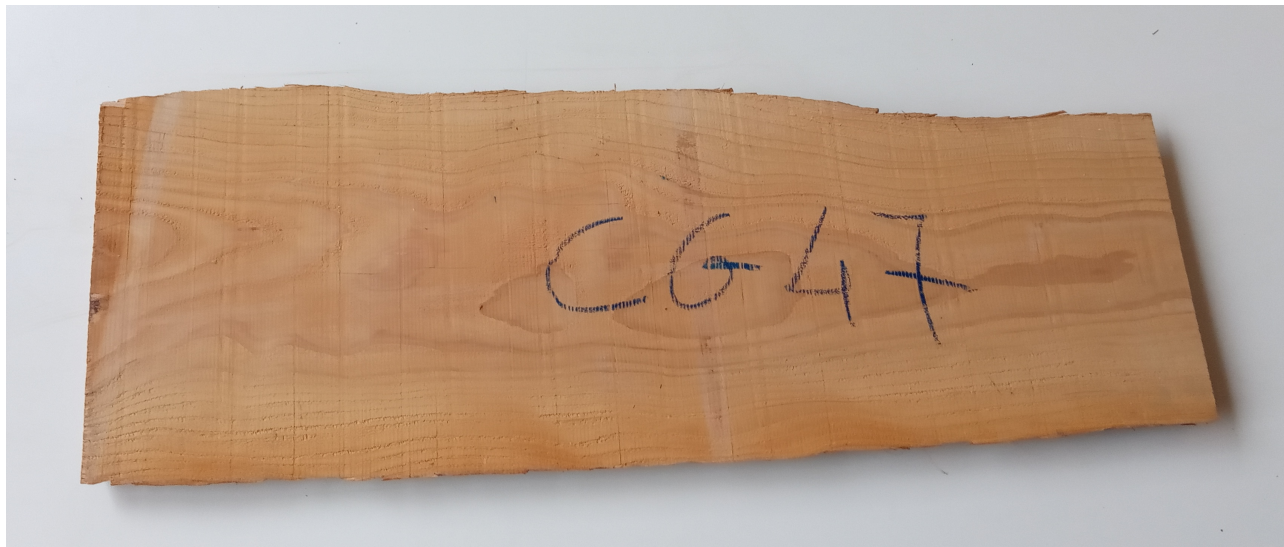

## Tavola Legno di Cedro del Libano Non Refilato Grezzo mm 30 x 340 x 1000

Tavola in legno massello di Cedro del Libano. Le foto al lato identificano la tavola oggetto della vendita. Si precisa che la misurazione viene prelevata verso il centro della tavola mediando la larghezza di entrambi i lati. È possibile acquistarlo anche piallato sulle 2 facce, chiaramente lo spessore si ridurrà intorno ai 20/21 mm circa.

# Brico Legno Store

Tecno Wood  
Via Ettore D'Amore

---

[Fai una domanda su questo prodotto](#)

Descrizione      Tavola in legno massello di **Cedro del Libano** grezzo  
già stagionato, pronto per la lavorazione.

Nelle foto al lato il pezzo oggetto di questa vendita, fotografato su entrambe le facce.

### **Pezzo unico disponibile**

Si precisa che la misurazione viene prelevata verso il centro della tavola mediando la larghezza di entrambi i lati.

Dal menù a tendina è possibile acquistare la tavola anche piallata sulle 2 facce, lo spessore si ridurrà di circa 10/12 mm.