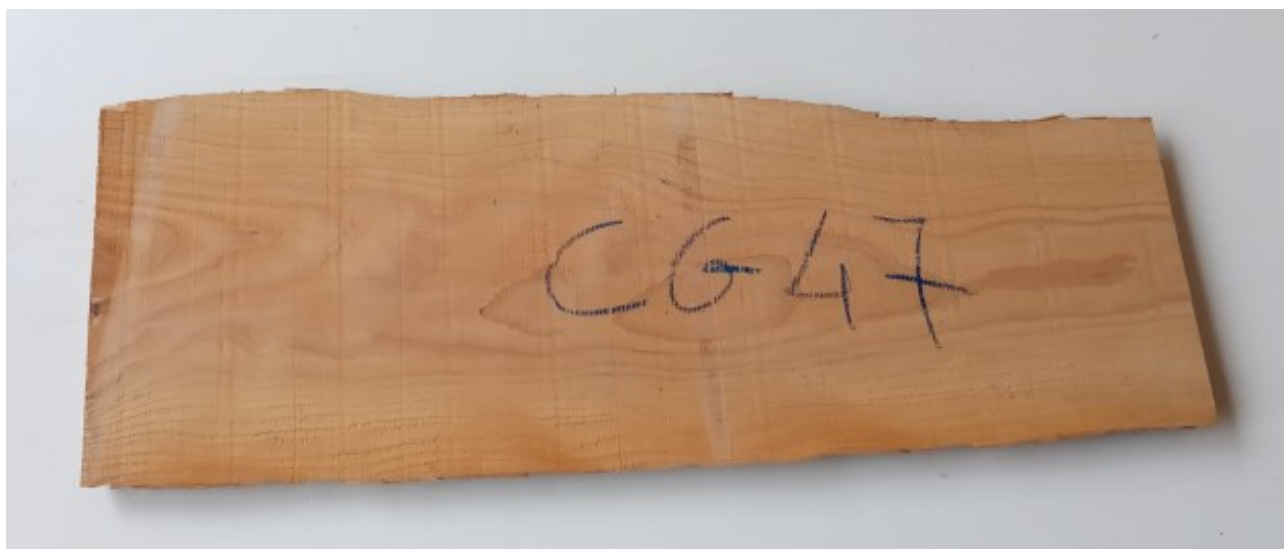

## Tavola Legno di Cedro del Libano Non Refilato Grezzo mm 30 x 340 x 1000

Tavola in legno massello di Cedro del Libano. Le foto al lato identificano la tavola oggetto della vendita. Si precisa che la misurazione viene prelevata verso il centro della tavola mediando la larghezza di entrambi i lati. È possibile acquistarlo anche piallato sulle 2 facce, chiaramente lo spessore si ridurrà intorno ai 20/21 mm circa.

# Brico Legno Store

Tecno Wood  
Via Ettore D'Amore

---

[Fai una domanda su questo prodotto](#)

Descrizione      Tavola in legno massello di **Cedro del Libano** grezzo  
già stagionato, pronto per la lavorazione.

Nelle foto al lato il pezzo oggetto di questa vendita, fotografato su entrambe le facce.

### **Pezzo unico disponibile**

Si precisa che la misurazione viene prelevata verso il centro della tavola mediando la larghezza di entrambi i lati.

Dal menù a tendina è possibile acquistare la tavola anche piallata sulle 2 facce, lo spessore si ridurrà di circa 10/12 mm.