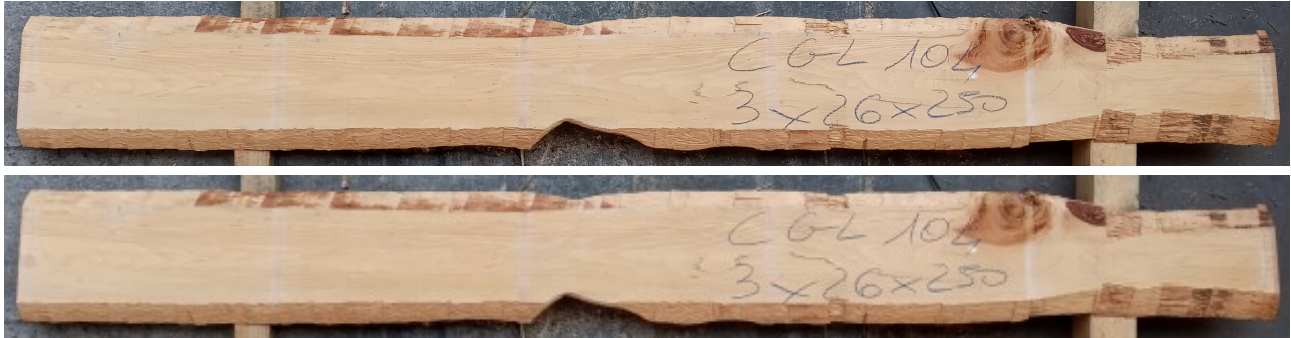

Brico Legno Store

Tecno Wood
Via Ettore D'Amore

Tavola Legno di Cedro del Libano Non Refilato Grezzo mm 30 x 260 x 2500

Tavola in legno massello di Cedro del Libano. Le foto al lato identificano la tavola oggetto della vendita. Si precisa che la misurazione viene prelevata verso il centro della tavola mediando la larghezza di entrambi i lati. È possibile acquistarlo anche piallato sulle 2 facce, chiaramente lo spessore si ridurrà intorno ai 20/21 mm circa.

Descrizione Tavola in legno massello di **Cedro del Libano** grezzo già stagionato, pronto per la lavorazione.

Nelle foto al lato il pezzo oggetto di questa vendita, fotografato su entrambe le facce.

Dimensioni:

mm 30 x 260 x 2500

Pezzo unico disponibile

Si precisa che la misurazione viene prelevata verso il centro della tavola mediando la larghezza di entrambi i lati.

Dal menù a tendina è possibile acquistare la tavola anche piallata sulle 2 facce, lo spessore si ridurrà di circa 10/12 mm.

Tolleranza sulle dimensioni come per legge.

Brico Legno Store

Tecno Wood

Via Ettore D'Amore

CARATTERISTICHE:

- Il legno di cedro emana un intenso profumo molto gradevole agli umani, ma sgradito agli insetti e tarli.
- Legno differenziato con alburno biancastro e durame bruno roseo, tessitura fine e diritta.
- Per la sua lunga durata anche in ambiente esterno, questo legno di cedro è pregiato per costruzioni, travature, traversine ferroviarie... Inoltre, per la sua facilità di lavorazione viene molto utilizzato per la realizzazione di mobili, pezzi decorativi, intaglio, scultura.
- Peso specifico medio: 370 kg/m3.