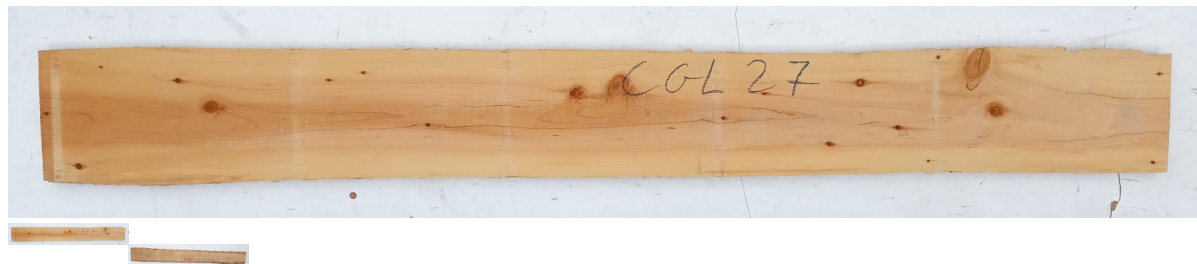

## Tavola Legno di Cedro del Libano Non Refilato Grezzo mm 30 x 260 x 2450

Tavola in legno massello di Cedro del Libano. Le foto al lato identificano la tavola oggetto della vendita. Si precisa che la misurazione viene prelevata verso il centro della tavola mediando la larghezza di entrambi i lati. È possibile acquistarlo anche piallato sulle 2 facce, chiaramente lo spessore si ridurrà intorno ai 20/21 mm circa.

[Fai una domanda su questo prodotto](#)

Descrizione

Tavola in legno massello di **Cedro del Libano** grezzo  
già stagionato, pronto per la lavorazione.

**Nelle foto al lato il pezzo oggetto di questa vendita, fotografato su entrambe le facce.**

### **Dimensioni:**

mm 30 x 260 x 2450

### **CARATTERISTICHE:**

- Il legno di cedro emana un intenso profumo molto gradevole agli umani, ma sgradito agli insetti e tarli.
- Legno differenziato con alborno biancastro e durame bruno roseo, tessitura fine e diritta.
- Per la sua lunga durata anche in ambiente esterno, questo legno di cedro è pregiato per costruzioni, travature, traversine ferroviarie... Inoltre, per la sua facilità di lavorazione viene molto utilizzato per la realizzazione di mobili, pezzi decorativi, intaglio, scultura.
- Peso specifico medio: 370 kg/m3.