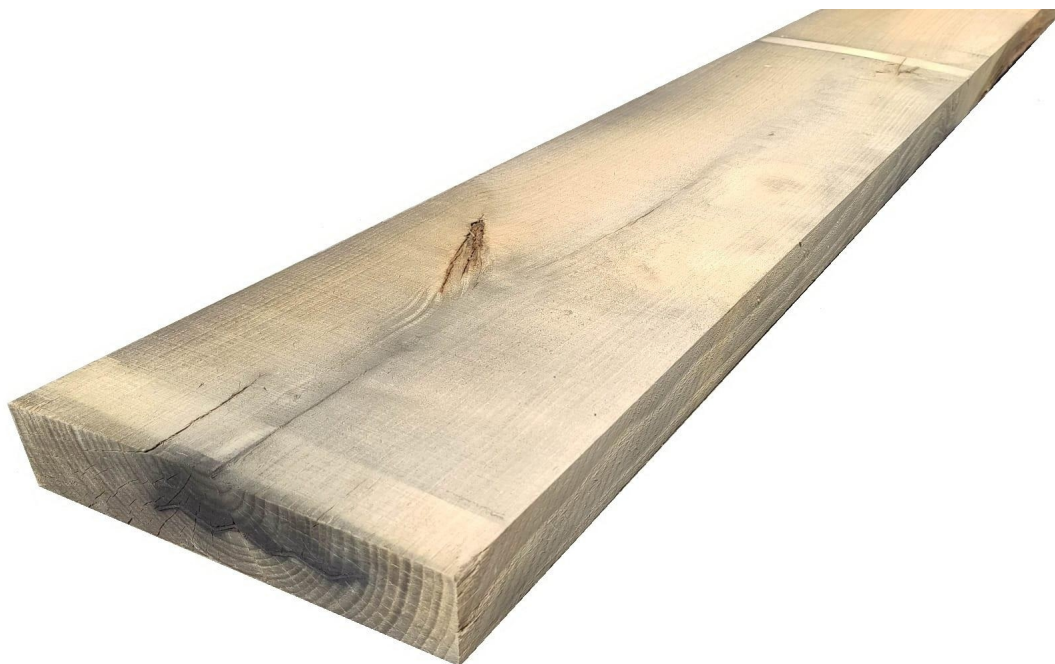

Tavola Legno di Castagno Refilato Grezzo mm 40 x 200 x 2500

castagno, europeo, bricolegnostore

Tavola, legno,

Il Castagno, considerato un'essenza pregiata, è un legno molto tenace, elastico, di lunga durata e resistente alle intemperie. È infatti idoneo per essere utilizzato sia all'interno che ambienti esterni.

Di solito spedito in 3-5 giorni

[Fai una domanda su questo prodotto](#)

Descrizione

Tavola in legno massello di **Castagno** grezzo essiccato
fornito essiccato, pronto per la lavorazione.

Considerato un'essenza pregiata, il Castagno non ha un peso specifico elevato, ma allo stesso tempo risulta molto tenace, resistente alle intemperie, elastico e di lunga durata.

Dimensioni disponibili:

mm 40 x 200 x 2500

Tolleranza spessore e larghezza ± 3 mm; lunghezza ± 5 mm.
Possibilità di riscontrare leggero smusso sugli spigoli.

Dal menù a tendina è possibile acquistare la tavola anche piallata sulle due facce, lo spessore si ridurrà di circa 10/12 mm.

CARATTERISTICHE:

Descrizione generale: marrone chiaro simile alla Quercia ma senza la sua caratteristica figura a raggi argentati; fibratura da dritta a spiroidale, tessitura grossolana.

Impieghi: infissi e mobili con un effetto rustico, travi, palafitte e palificazioni per linee elettriche, doghe da botti, barili, mastelli, tranciati per impiallaccature decorative e intarsi per ebanisteria.