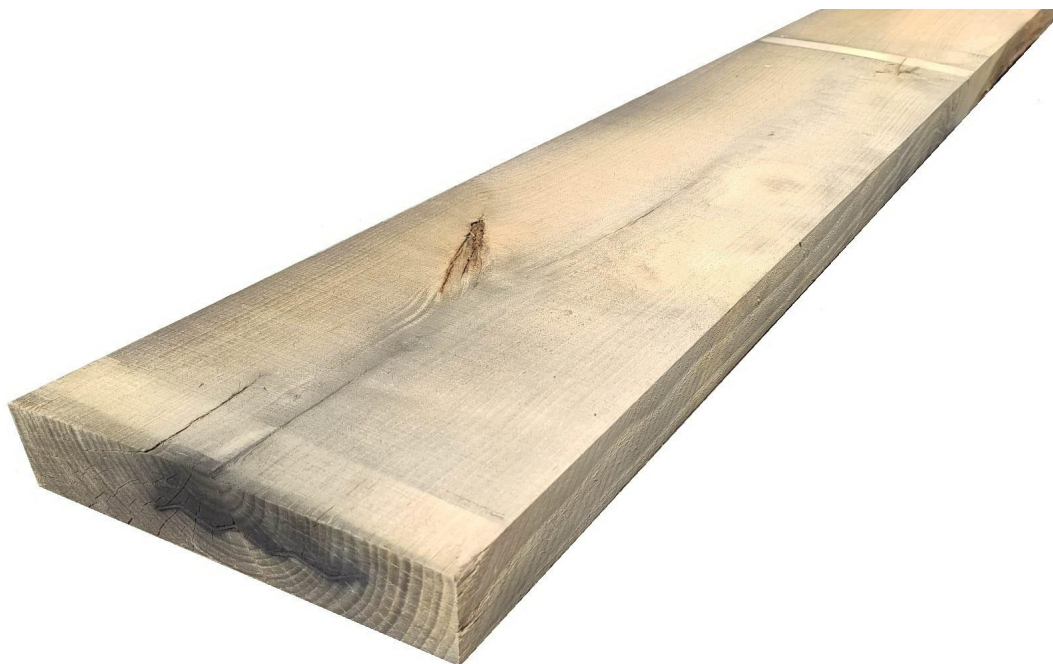

## Tavola Legno di Castagno Refilato Grezzo mm 40 x 160 x 1250

castagno, europeo, bricolegnostore

Tavola, legno,

Il Castagno, considerato un'essenza pregiata, è un legno molto tenace, elastico, di lunga durata e resistente alle intemperie. È infatti idoneo per essere utilizzato sia all'interno che ambienti esterni.

Di solito spedito in 3-5 giorni

[Fai una domanda su questo prodotto](#)

Descrizione

Tavola in legno massello di **Castagno** grezzo essiccato  
fornito essiccato, pronto per la lavorazione.

Considerato un'essenza pregiata, il Castagno non ha un peso specifico elevato, ma allo stesso tempo risulta molto tenace, resistente alle intemperie, elastico e di lunga durata.

In virtù delle sue caratteristiche e della gradevole venatura, questa tipologia di legno è molto versatile, adatta a ogni ambiente, per applicazioni destinate sia all'interno per la realizzazione di mobili di arredo, tavoli e mensole, che all'esterno, per usi che vanno dalla carpenteria a vista sino all'arredo giardino.

### CARATTERISTICHE:

**Descrizione generale:** marrone chiaro simile alla Quercia ma senza la sua caratteristica figura a raggi argentati; fibratura da dritta a spiroidale, tessitura grossolana.

**Impieghi:** infissi e mobili con un effetto rustico, travi, palafitte e palificazioni per linee elettriche, doghe da botti, barili, mastelli, tranciati per impiallaccature decorative e intarsi per ebanisteria.