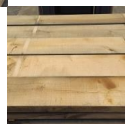

## Tavola Legno di Castagno Refilato Grezzo mm 40 x 160 x 1250

castagno, europeo, bricolegnostore

Tavola, legno,

Il Castagno, considerato un'essenza pregiata, è un legno molto tenace, elastico, di lunga durata e resistente alle intemperie. È infatti idoneo per essere utilizzato sia all'interno che ambienti esterni.

Di solito spedito in 3-5 giorni

[Fai una domanda su questo prodotto](#)

Descrizione

Tavola in legno massello di **Castagno** grezzo essiccato  
fornito essiccato, pronto per la lavorazione.

Considerato un'essenza pregiata, il Castagno non ha un peso specifico elevato, ma allo stesso tempo risulta molto tenace, resistente alle intemperie, elastico e di lunga durata.

In virtù delle sue caratteristiche e della gradevole venatura, questa tipologia di legno è molto versatile, adatta a ogni ambiente, per applicazioni destinate sia all'interno per la realizzazione di mobili di arredo, tavoli e mensole, che all'esterno, per usi che vanno dalla carpenteria a vista sino all'arredo giardino.

### CARATTERISTICHE:

**Descrizione generale:** marrone chiaro simile alla Quercia ma senza la sua caratteristica figura a raggi argentati; fibratura da dritta a spiroidale, tessitura grossolana.

**Impieghi:** infissi e mobili con un effetto rustico, travi, palafitte e palificazioni per linee elettriche, doghe da botti, barili, mastelli, tranciati per impiallaccature decorative e intarsi per ebanisteria.