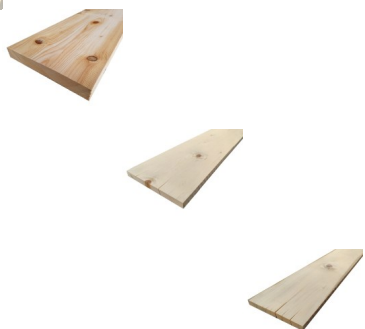

Tavola Legno di Abete Semipiallato mm 21 x 200 x 3000

Listello in legno di abete semipiallato non trattato, molto utilizzato per la realizzazione di imballaggi, coperture, gazebo, o altri progetti fai da te.

Di solito spedito in 3-5 giorni

[Fai una domanda su questo prodotto](#)

Descrizione

Listello in legno di Abete semipiallato

Fornito allo stato semipiallato semilavorato, il listello in abete rappresenta una soluzione rapida per svariate necessità operative, in diversi settori d'impiego. Economico e versatile, dal colore tenue e leggero, con venatura gradevole e aspetto rustico, è molto utilizzato per la realizzazione d'imballaggi, serramenti, strutture costruttive come coperture, gazebo, pergole, cucce... applicazioni artistiche e fai da te.

Dimensioni:

21 x 200 x 3000 mm

Tolleranza sullo spessore ± 3 mm

Possibilità di riscontrare smusso sul lato non piallato delle tavole, fessurazioni dovute alla stagionatura del legno o piccoli nodi caduti.

CARATTERISTICHE:

Descrizione generale: il legno di Abete è caratterizzato da un chiaro colore e una gradevole venatura dall'aspetto rustico. Facile da lavorare grazie alle sue caratteristiche strutturali, ha infatti una buona capacità elastica.