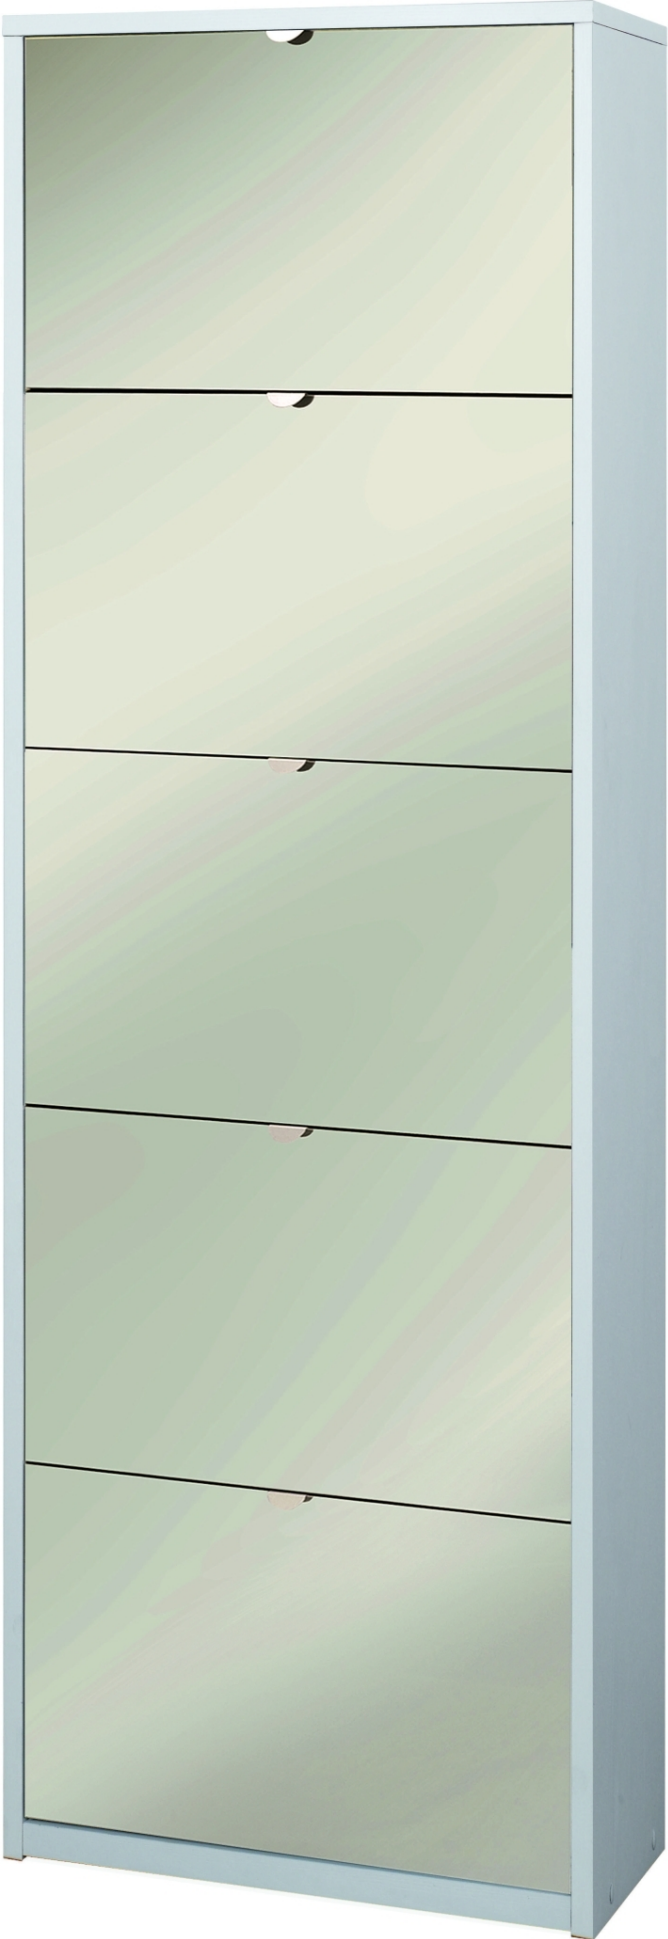

Brico Legno Store

Tecno Wood

Via Ettore D'Amore

Scarpiera 5 Ante Specchio finitura Bianco

Fiammato - Specchio Naturale, cm 63 x 190 x 29

Brico Legno Store

Tecno Wood
Via Ettore D'Amore

Brico Legno Store

Tecno Wood
Via Ettore D'Amore

Sarmog Scarpiera 5 ante

◀ Bianco fiammato Specchio naturale

Scarpiera 5 Ante Specchio P29 Kit Bianco Fiammato - Specchio Naturale, colore struttura Bianco Fiammato, colore frontale Specchio Naturale, cm 63 x 190 x 29. Cod. articolo Sk565spk. Prodotto 100% made in Italy. Struttura sp. 18mm ed ante con specchio, bordi in ABS. Ante a ribalta singola profondità. Maniglie in alluminio. Capacità: 25 paia di scarpe. Mobile in kit.

Di solito spedito in 3-5 giorni

[Fai una domanda su questo prodotto](#)

Descrizione Ante Specchio P29 Kit Bianco Fiammato - Specchio Naturale, colore struttura Bianco Fiammato, colore frontale Specchio Naturale, cm 63 x 190 x 29.

MOBILE IN KIT DA MONTARE con istruzioni di montaggio incluse. Prodotto 100% made in Italy.

Struttura sp. 18mm ed ante con specchio, bordi in ABS. Ante a ribalta singola profondità. Maniglie in alluminio. Capacità: 25 paia di scarpe. Mobile in kit. Questa scarpiera non solo ha un bell'aspetto, è anche l'oggetto perfetto per tenere in ordine le tue calzature. Realizzato con una struttura in legno, questo mobile è dotato di cinque ante a specchio a ribalta con doppia profondità, con eleganti maniglie satinata e può contenere ben 25 paia di scarpe.