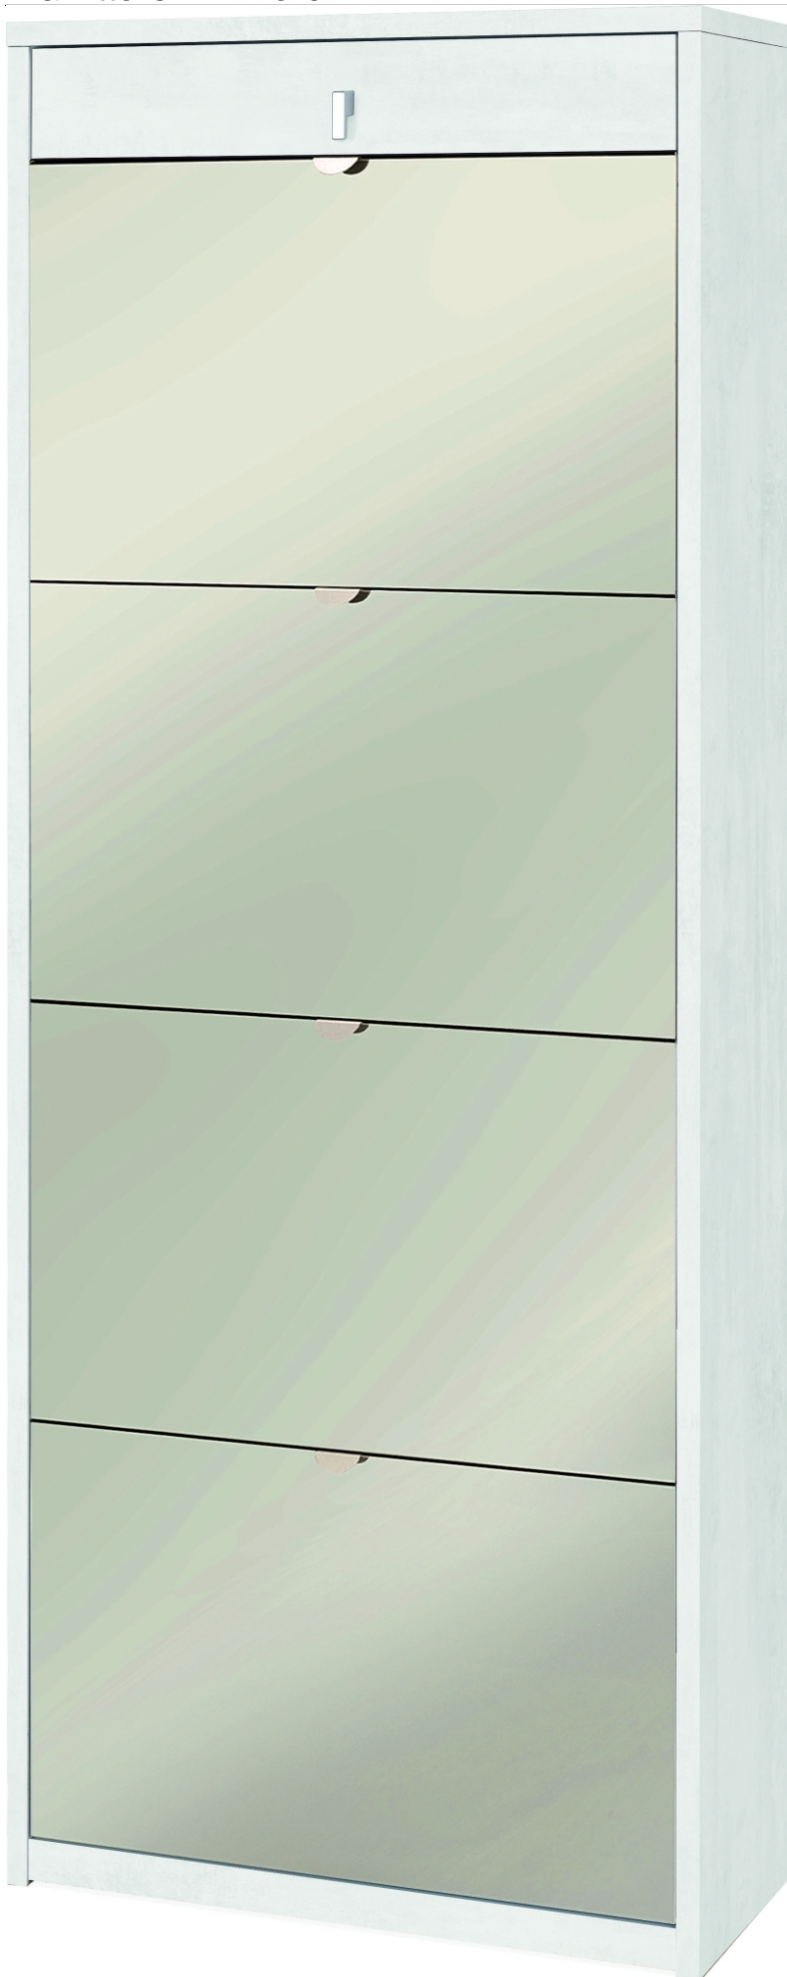

Brico Legno Store

Tecno Wood

Via Ettore D'Amore

Scarpiera 4 Ante Specchio 1 Cassetto finitura

Ossido Bianco - Specchio Naturale cm 63 x 164 x

29

Brico Legno Store

Tecno Wood

Via Ettore D'Amore

Brico Legno Store

Tecno Wood
Via Ettore D'Amore

Sarmog Scarpiera 4 ante

Sk568spk Ossido bianco Specchio naturale

Scarpiera 4 Ante Specchio 1 Cassetto P29 Kit Ossido Bianco - Specchio Naturale, colore struttura Ossido Bianco, colore frontale Specchio Naturale, cm 63 x 164 x 29. Cod. articolo Sk568spk. Prodotto 100% made in Italy. Struttura sp. 18mm, cassetto sp. 16mm ed ante con specchio, fianchi e top a vista, bordo ABS senza angolo vivo. Guide cassetto a sfera. Ante a ribalta doppia profondità. Pomoli verniciati cromo platinato. Capacità: 20 paia. Mobile in kit.

Di solito spedito in 3-5 giorni

[Fai una domanda su questo prodotto](#)

Descrizione Ante Specchio 1 Cassetto P29 Kit Ossido Bianco - Specchio Naturale, colore struttura Ossido Bianco, colore frontale Specchio Naturale, cm 63 x 164 x 29.

MOBILE IN KIT DA MONTARE con istruzioni di montaggio incluse. Prodotto 100% made in Italy.

Struttura sp. 18mm, cassetto sp. 16mm ed ante con specchio, fianchi e top a vista, bordo ABS senza angolo vivo. Guide cassetto a sfera. Ante a ribalta doppia profondità. Pomoli verniciati cromo platinato. Capacità: 20 paia.