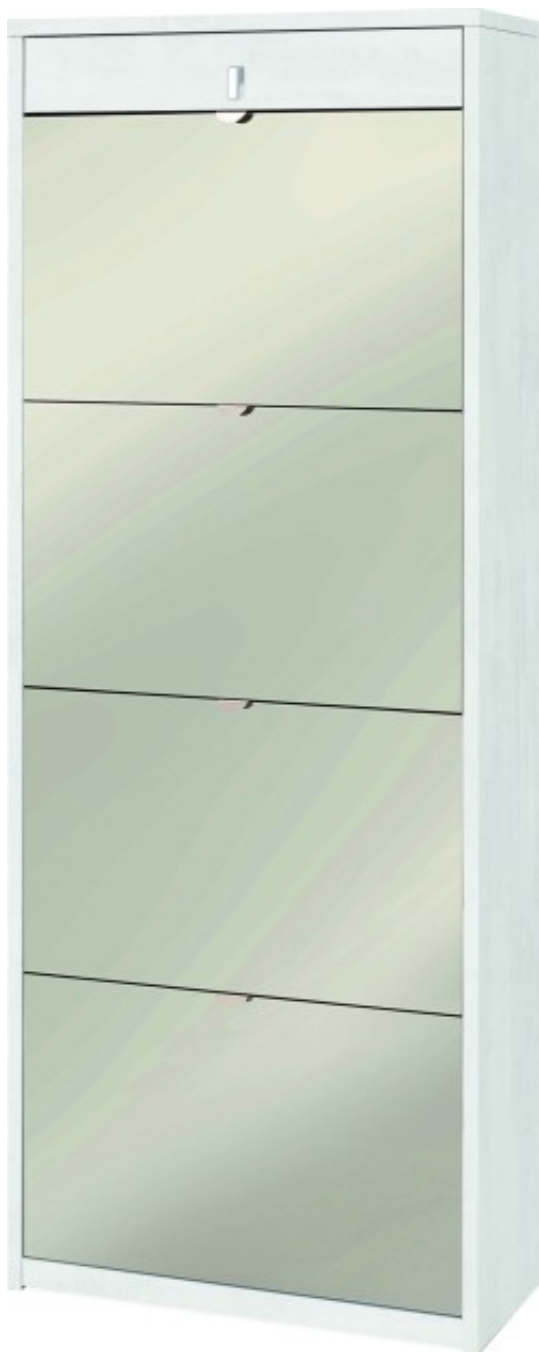

Brico Legno Store

Tecno Wood

Via Ettore D'Amore

Scarpiera 4 Ante Specchio 1 Cassetto finitura

Ossido Bianco - Specchio Naturale cm 63 x 164 x

29

Brico Legno Store

Tecno Wood

Via Ettore D'Amore

Brico Legno Store

Tecno Wood
Via Ettore D'Amore

Sarmog Scarpiera 4 ante

Sk568spk Ossido bianco Specchio naturale

Scarpiera 4 Ante Specchio 1 Cassetto P29 Kit Ossido Bianco - Specchio Naturale, colore struttura Ossido Bianco, colore frontale Specchio Naturale, cm 63 x 164 x 29. Cod. articolo Sk568spk. Prodotto 100% made in Italy. Struttura sp. 18mm, cassetto sp. 16mm ed ante con specchio, fianchi e top a vista, bordo ABS senza angolo vivo. Guide cassetto a sfera. Ante a ribalta doppia profondità. Pomoli verniciati cromo platinato. Capacità: 20 paia. Mobile in kit.

Di solito spedito in 3-5 giorni

[Fai una domanda su questo prodotto](#)

Descrizione Ante Specchio 1 Cassetto P29 Kit Ossido Bianco - Specchio Naturale, colore struttura Ossido Bianco, colore frontale Specchio Naturale, cm 63 x 164 x 29.

MOBILE IN KIT DA MONTARE con istruzioni di montaggio incluse. Prodotto 100% made in Italy.

Struttura sp. 18mm, cassetto sp. 16mm ed ante con specchio, fianchi e top a vista, bordo ABS senza angolo vivo. Guide cassetto a sfera. Ante a ribalta doppia profondità. Pomoli verniciati cromo platinato. Capacità: 20 paia.