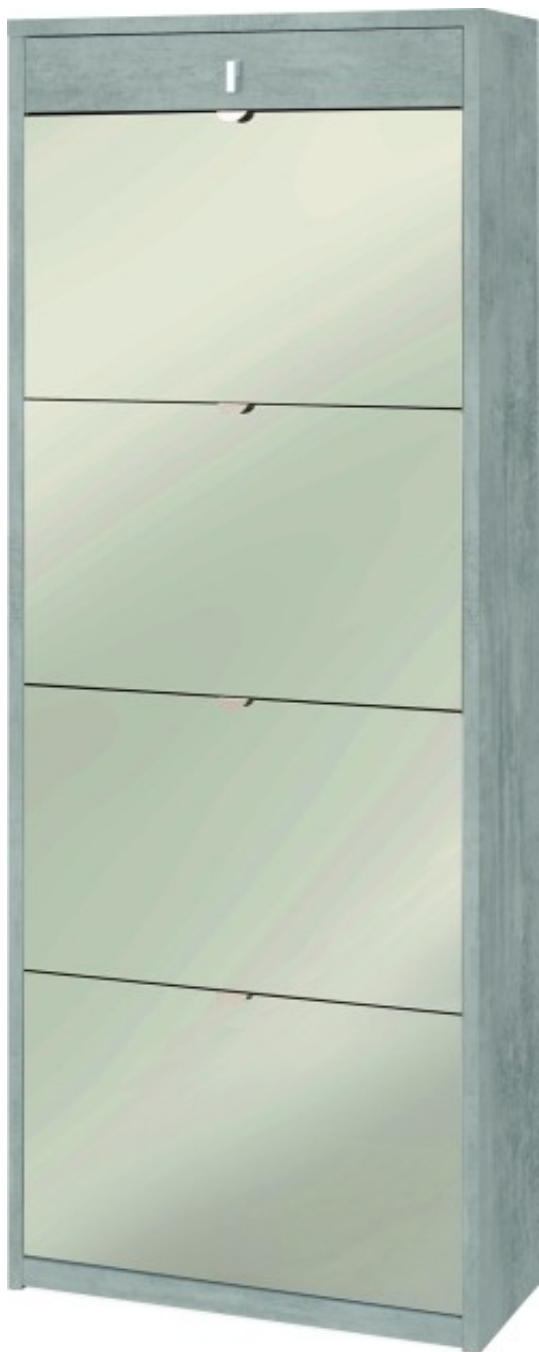

Brico Legno Store

Tecno Wood

Via Ettore D'Amore

Scarpiera 4 Ante Specchio 1 Cassetto finitura

Cemento - Specchio Naturale cm 63 x 164 x 29

Brico Legno Store

Tecno Wood
Via Ettore D'Amore

Brico Legno Store

Tecno Wood
Via Ettore D'Amore

Sarmog Scarpiera 4 ante
Sk568spk Cemento Specchio naturale

Scarpiera 4 Ante Specchio 1 Cassetto P29 Kit Cemento - Specchio Naturale, colore struttura Cemento, colore frontale Specchio Naturale, cm 63 x 164 x 29. Cod. articolo Sk568spk. Prodotto 100% made in Italy. Struttura sp. 18mm, cassetto sp. 16mm ed ante con specchio, fianchi e top a vista, bordo ABS senza angolo vivo. Guide cassetto a sfera. Ante a ribalta doppia profondità. Pomoli verniciati cromo platinato. Capacità: 20 paia. Mobile in kit.

Di solito spedito in 3-5 giorni

[Fai una domanda su questo prodotto](#)

Descrizione Ante Specchio 1 Cassetto P29 Kit Cemento - Specchio Naturale, colore struttura Cemento, colore frontale Specchio Naturale, cm 63 x 164 x 29.

MOBILE IN KIT DA MONTARE con istruzioni di montaggio incluse. Prodotto 100% made in Italy.

Struttura sp. 18mm, cassetto sp. 16mm ed ante con specchio, fianchi e top a vista, bordo ABS senza angolo vivo. Guide cassetto a sfera. Ante a ribalta doppia profondità. Pomoli verniciati cromo platinato. Capacità: 20 paia. Mobile in kit.