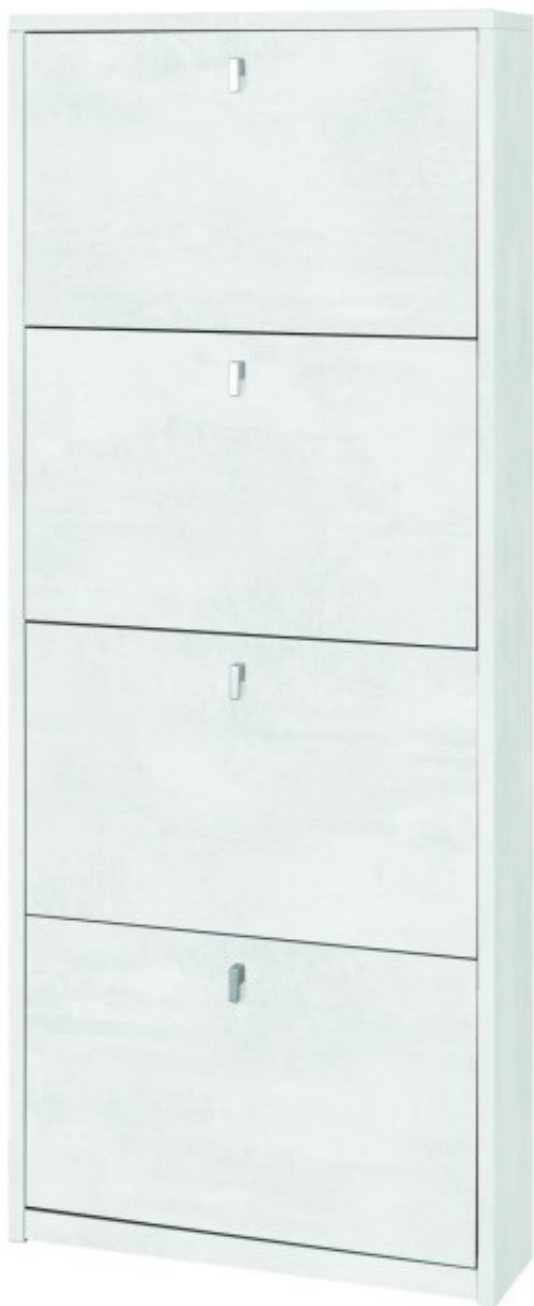

Brico Legno Store

Tecno Wood

Via Ettore D'Amore

**Scarpiera 4 Ante finitura Ossido Bianco cm 63 x
154 x 18**

Brico Legno Store

Tecno Wood
Via Ettore D'Amore

Brico Legno Store

Tecno Wood
Via Ettore D'Amore

Sarmog Scarpiera 4

co Ossido bianco

Scarpiera 4 Ante P18 Kit Ossido Bianco - Ossido Bianco, colore struttura Ossido Bianco, colore frontale Ossido Bianco, cm 63 x 154 x 18. Cod. articolo Sk554k. Prodotto 100% made in Italy. Struttura sp. 18mm ed ante 16mm, bordi in ABS. Ante a ribalta singola profondità. Pomoli verniciati cromo satinato. Capacità: 10 paia di scarpe. Mobile in kit.

Di solito spedito in 3-5 giorni

[Fai una domanda su questo prodotto](#)

Descrizione Ante P18 Kit Ossido Bianco - Ossido Bianco, colore struttura Ossido Bianco, colore frontale Ossido Bianco, cm 63 x 154 x 18.

MOBILE IN KIT DA MONTARE con istruzioni di montaggio incluse. Prodotto 100% made in Italy.

Struttura sp. 18mm ed ante 16mm, bordi in ABS. Ante a ribalta singola profondità. Pomoli verniciati cromo satinato. Capacità: 10 paia di scarpe. Mobile in kit.