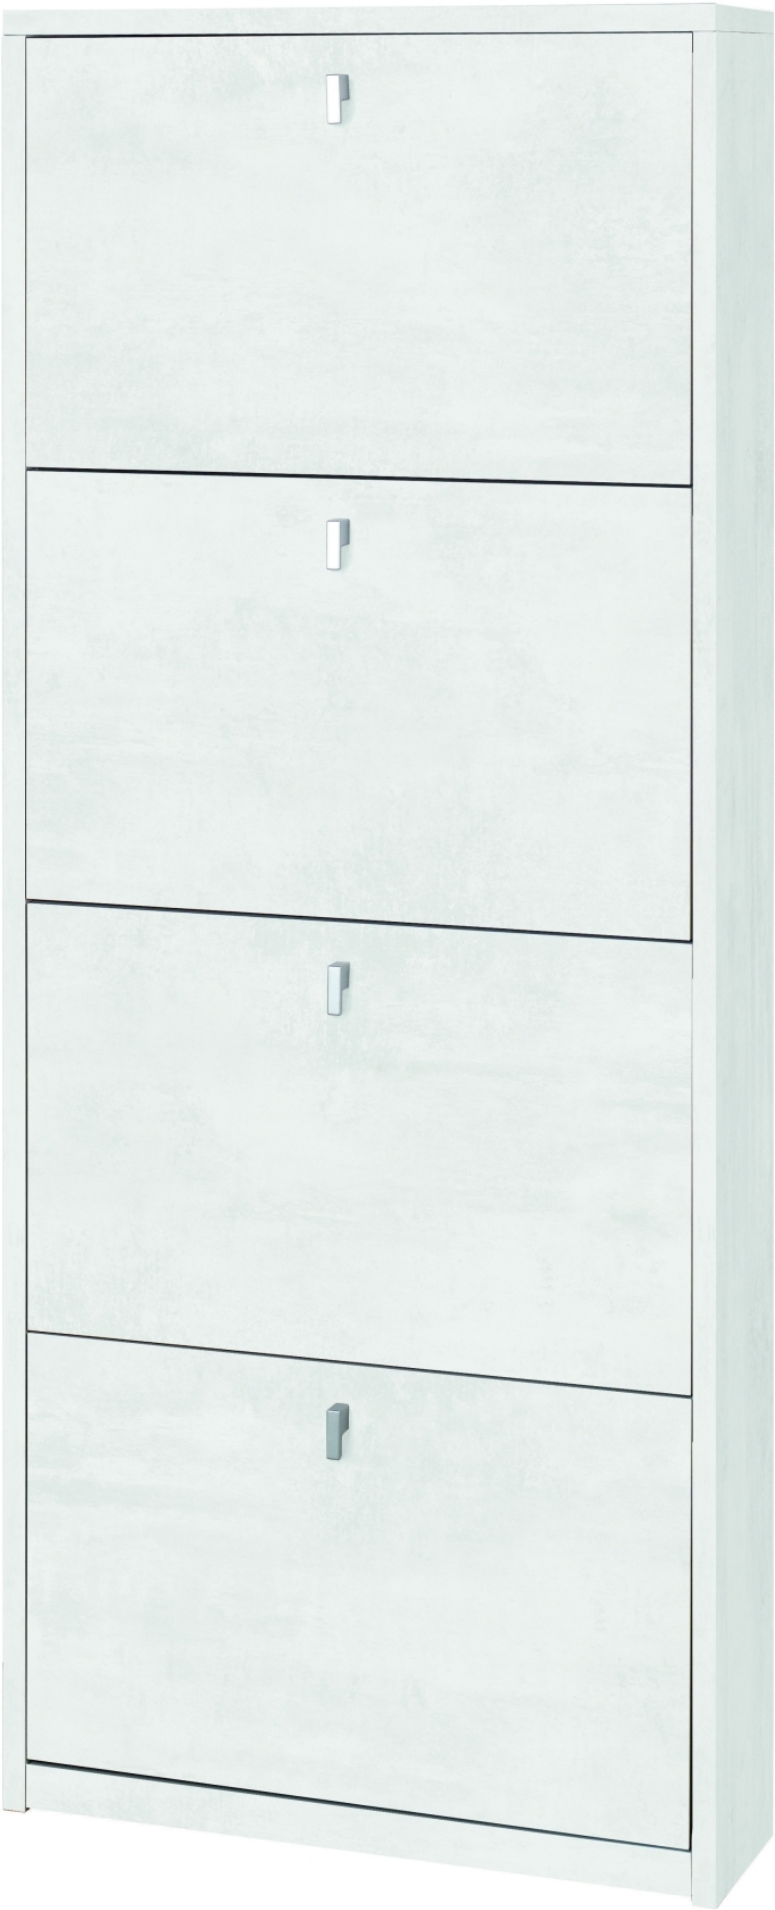

Brico Legno Store

Tecno Wood

Via Ettore D'Amore

**Scarpiera 4 Ante finitura Ossido Bianco cm 63 x
154 x 18**

Brico Legno Store

Tecno Wood
Via Ettore D'Amore

Brico Legno Store

Tecno Wood
Via Ettore D'Amore

Sarmog Scarpiera 4

co Ossido bianco

Scarpiera 4 Ante P18 Kit Ossido Bianco - Ossido Bianco, colore struttura Ossido Bianco, colore frontale Ossido Bianco, cm 63 x 154 x 18. Cod. articolo Sk554k. Prodotto 100% made in Italy. Struttura sp. 18mm ed ante 16mm, bordi in ABS. Ante a ribalta singola profondità. Pomoli verniciati cromo satinato. Capacità: 10 paia di scarpe. Mobile in kit.

Di solito spedito in 3-5 giorni

[Fai una domanda su questo prodotto](#)

Descrizione Ante P18 Kit Ossido Bianco - Ossido Bianco, colore struttura Ossido Bianco, colore frontale Ossido Bianco, cm 63 x 154 x 18.

MOBILE IN KIT DA MONTARE con istruzioni di montaggio incluse. Prodotto 100% made in Italy.

Struttura sp. 18mm ed ante 16mm, bordi in ABS. Ante a ribalta singola profondità. Pomoli verniciati cromo satinato. Capacità: 10 paia di scarpe. Mobile in kit.