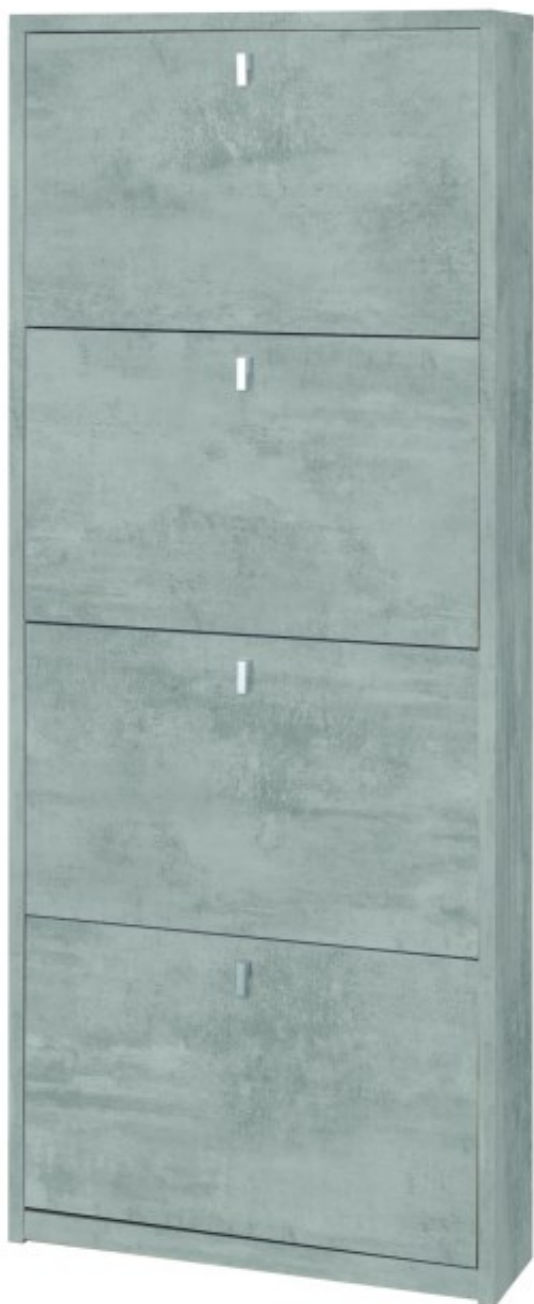

**Brico Legno Store**

Tecno Wood

Via Ettore D'Amore

---

**Scarpiera 4 Ante finitura Cemento cm 63 x 154 x  
18**

# Brico Legno Store

Tecno Wood  
Via Ettore D'Amore

---

amento

Scarpiera 4 Ante P18 Kit Cemento - Cemento, colore struttura Cemento, colore frontale Cemento, cm 63 x 154 x 18. Cod. articolo Sk554k. Prodotto 100% made in Italy. Struttura sp. 18mm ed ante 16mm, bordi in ABS. Ante a ribalta singola profondità. Pomoli verniciati cromo satinato. Capacità: 10 paia di scarpe. Mobile in kit.

# Brico Legno Store

Tecno Wood  
Via Ettore D'Amore

---

**Di solito spedito in 3-5 giorni**

[Fai una domanda su questo prodotto](#)

**Descrizione** Ante P18 Kit Cemento - Cemento, colore struttura Cemento, colore frontale Cemento, cm 63 x 154 x 18.

**MOBILE IN KIT DA MONTARE** con istruzioni di montaggio incluse. Prodotto 100% made in Italy.

Struttura sp. 18mm ed ante 16mm, bordi in ABS. Ante a ribalta singola profondità. Pomoli verniciati cromo satinato. Capacità: 10 paia di scarpe. Mobile in kit.