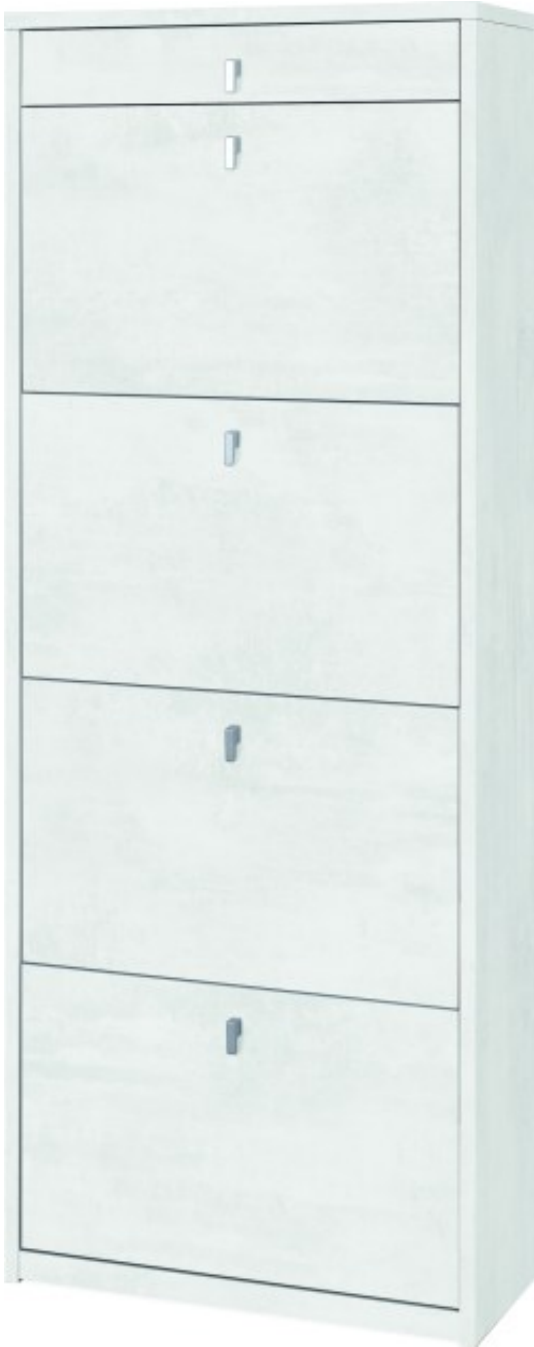

Brico Legno Store

Tecno Wood

Via Ettore D'Amore

Scarpiera 4 Ante 1 Cassetto finitura Ossido

Bianco cm 63 x 164 x 29

Brico Legno Store

Tecno Wood
Via Ettore D'Amore

Brico Legno Store

Tecno Wood
Via Ettore D'Amore

Sarmog Scarpiera 4 ante 1

sido bianco Ossido bianco

Scarpiera 4 Ante 1 Cassetto P29 Kit Ossido Bianco - Ossido Bianco, colore struttura Ossido Bianco, colore frontale Ossido Bianco, cm 63 x 164 x 29. Cod. articolo Sk568k. Prodotto 100% made in Italy. Struttura sp. 18mm, cassetto ed ante sp. 16mm, fianchi e top a vista, bordo ABS senza angolo vivo. Guide cassetto a sfera. Ante a ribalta doppia profondità. Pomoli verniciati cromo platinato. Capacità: 20 paia. Mobile in kit.

Di solito spedito in 3-5 giorni

[Fai una domanda su questo prodotto](#)

Descrizione Ante 1 Cassetto P29 Kit Ossido Bianco - Ossido Bianco, colore struttura Ossido Bianco, colore frontale Ossido Bianco, cm 63 x 164 x 29.

MOBILE IN KIT DA MONTARE con istruzioni di montaggio incluse. Prodotto 100% made in Italy.

Struttura sp. 18mm, cassetto ed ante sp. 16mm, fianchi e top a vista, bordo ABS senza angolo vivo. Guide cassetto a sfera. Ante a ribalta doppia profondità. Pomoli verniciati cromo platinato. Capacità: 20 paia. Mobile in kit. Questa scarpiera non solo ha un bell'aspetto, è anche l'oggetto perfetto per tenere in ordine le tue calzature. Realizzato con una struttura in legno, questo mobile è dotato di quattro ante a ribalta a doppia profondità, più un piccolo cassetto, con eleganti maniglie satinato e può contenere ben 20 paia di scarpe.