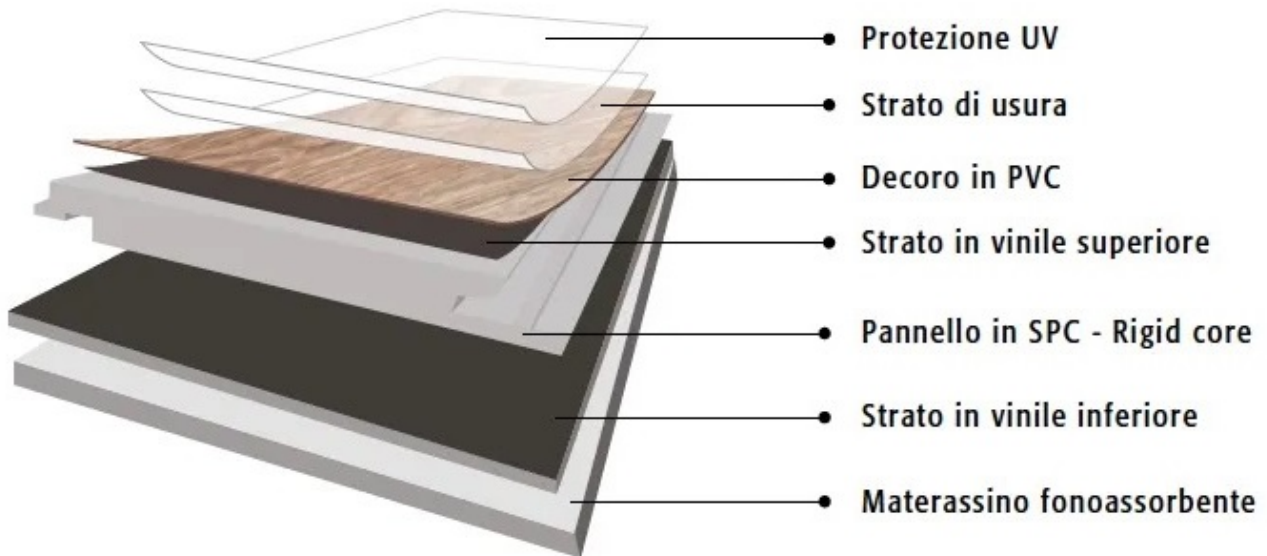

Brico Legno Store

Tecno Wood
Via Ettore D'Amore

Acquisto minimo 6 confezioni.

SCHEDA TECNICA

CONSIGLI MANUTENZIONE E PULIZIA

Recensioni

Nessuna recensione disponibile per questo prodotto.