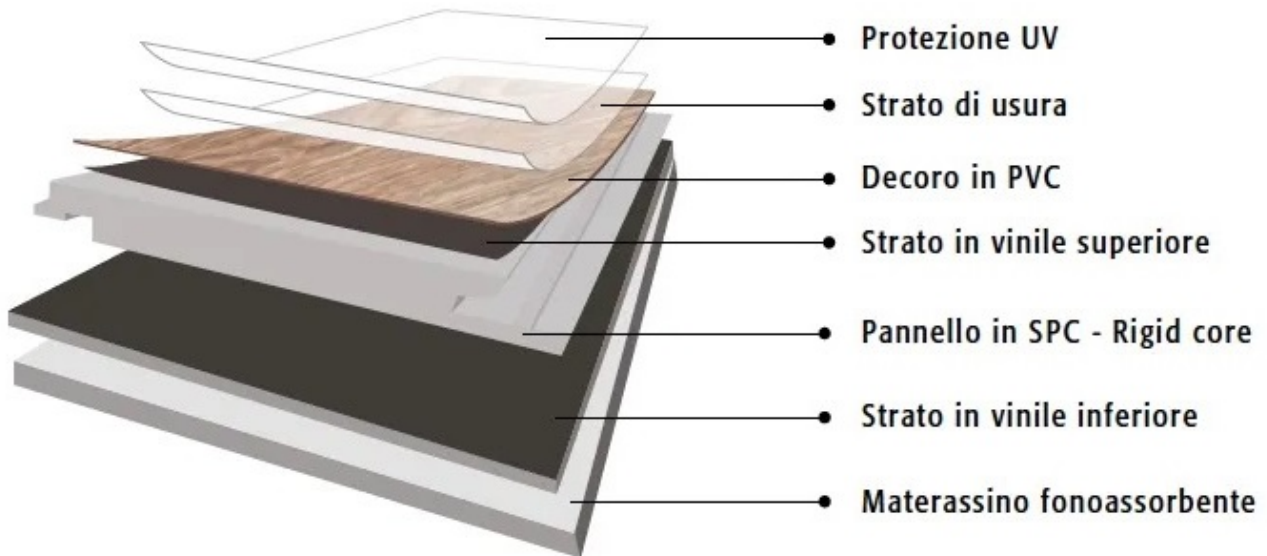

Brico Legno Store

Tecno Wood
Via Ettore D'Amore

Acquisto minimo 6 confezioni.

[SCHEMA TECNICA](#)

[CONSIGLI MANUTENZIONE E PULIZIA](#)

Recensioni

Nessuna recensione disponibile per questo prodotto.