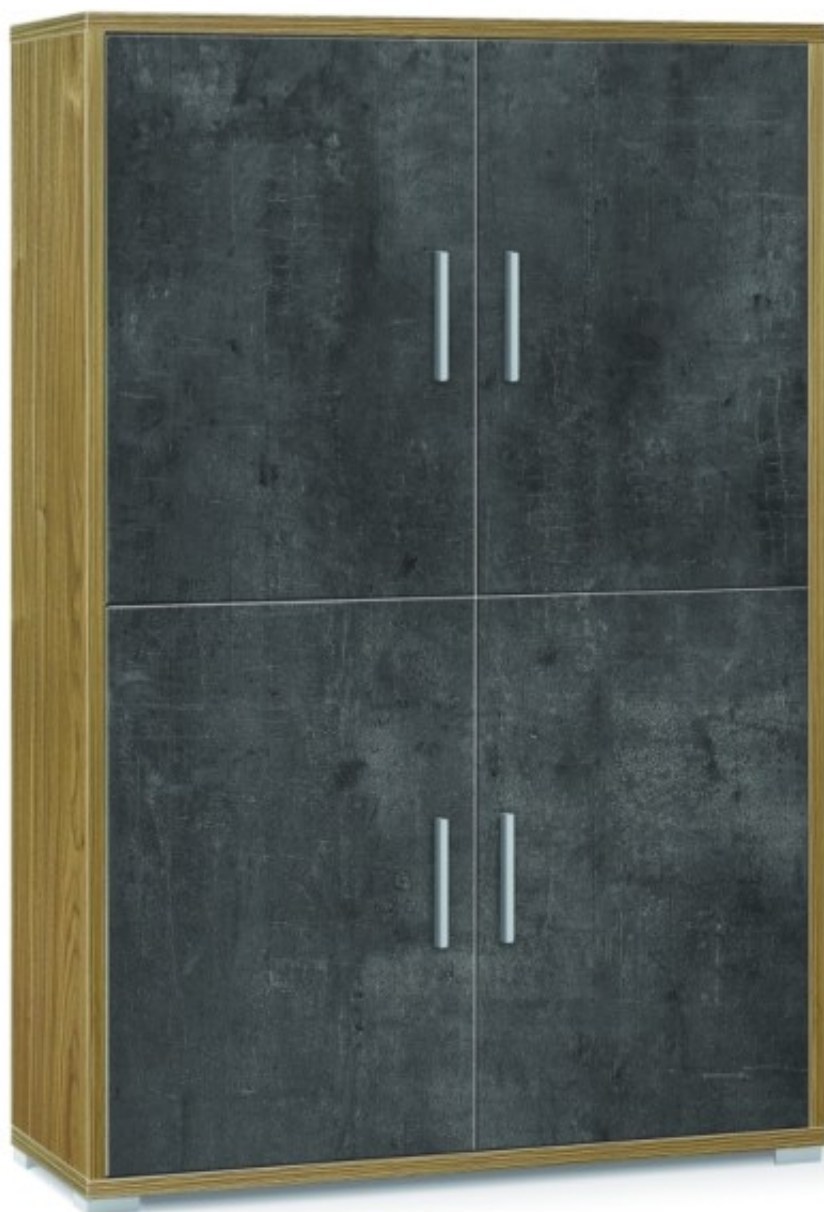

Brico Legno Store

Tecno Wood

Via Ettore D'Amore

**Mobile Armadio 4 Ante finitura Noce Stelvio -
Ossido Nero cm 108 x 161 x 41**

Sarmog Mobile 4 ante kit cod. Db834k Noce stelvio Ossido nero

Brico Legno Store

Tecno Wood
Via Ettore D'Amore

Mobile 4 Ante Kit Noce Stelvio - Ossido Nero, colore struttura Noce Stelvio, colore frontale Ossido Nero, cm 108 x 161 x 41. Cod. articolo Db834k. Prodotto 100% made in Italy. Struttura sp. 25mm e frontali sp. 16mm, fianchi e top a vista. Contiene 4 ripiani regolabili. Maniglie e piedini verniciati cromo satinato. Mobile in kit.

Di solito spedito in 3-5 giorni

[Fai una domanda su questo prodotto](#)

Descrizione
Mobile 4 Ante Kit Noce Stelvio - Ossido Nero, colore struttura Noce Stelvio, colore frontale Ossido Nero, cm 108 x 161 x 41.

MOBILE IN KIT DA MONTARE con istruzioni di montaggio incluse. Prodotto 100% made in Italy.

Struttura sp. 25mm e frontali sp. 16mm, fianchi e top a vista. Contiene 4 ripiani regolabili. Maniglie e piedini verniciati cromo satinato. Mobile in kit.