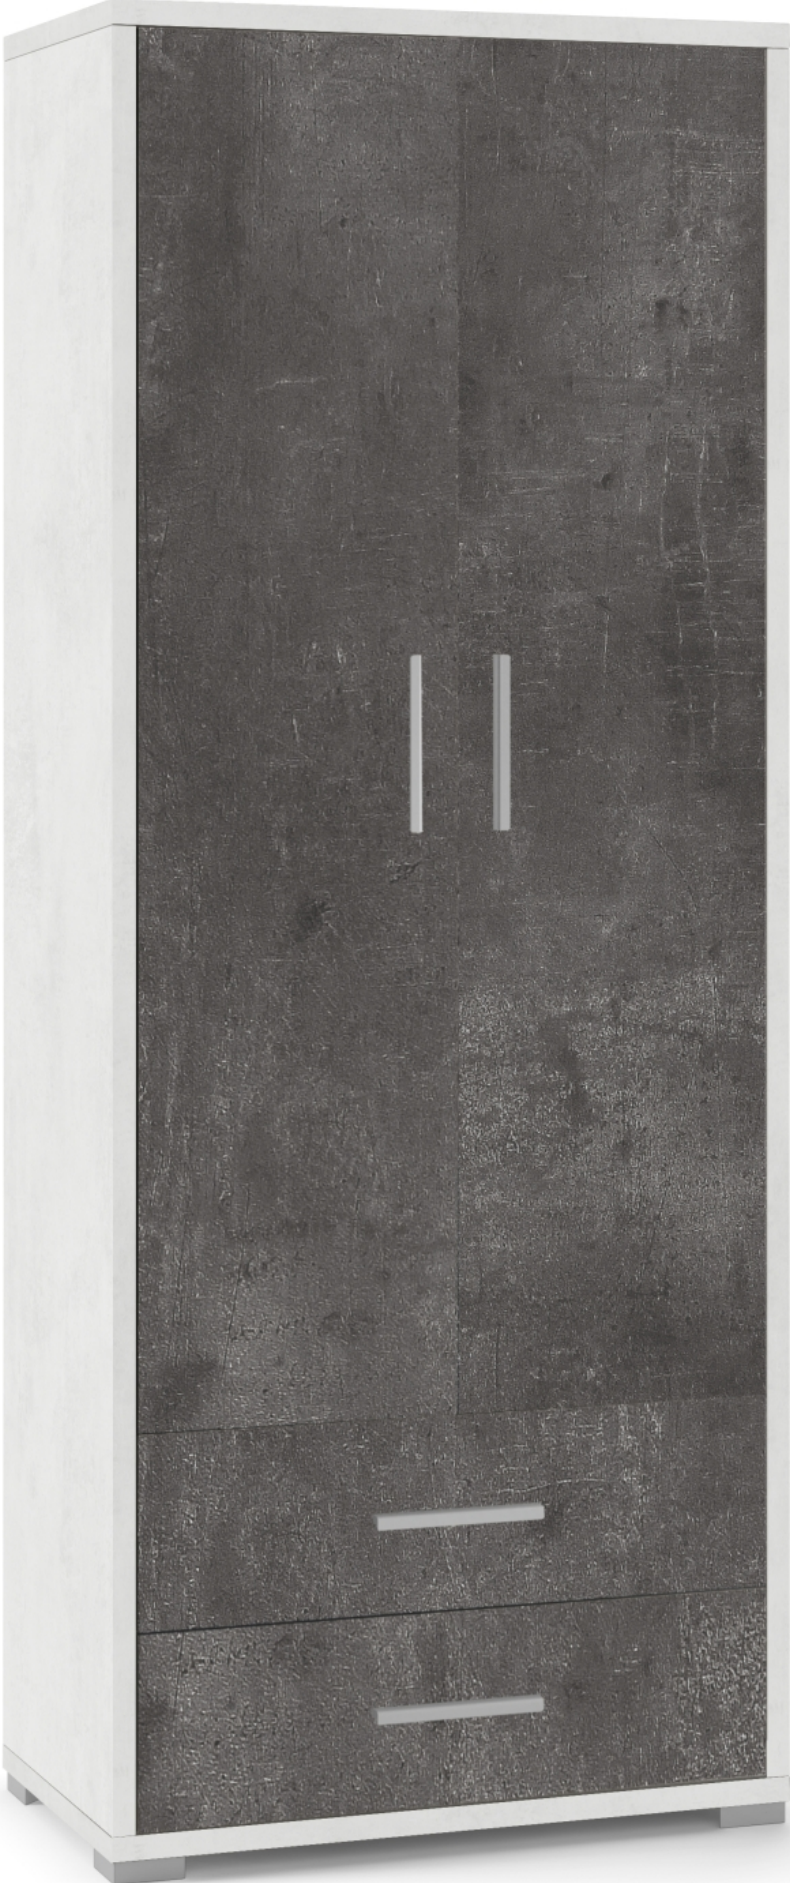

Brico Legno Store

Tecno Wood

Via Ettore D'Amore

**Mobile 2 Ante 2 Cassetti finitura Ossido Bianco -
Ossido Nero cm 71 x 182 x 41**

Brico Legno Store

Tecno Wood
Via Ettore D'Amore

Brico Legno Store

Tecno Wood
Via Ettore D'Amore

Sarmog

359k Ossido bianco Ossido nero

Mobile 2 Ante 2 Cassetti H182 L71 Kit Ossido Bianco - Ossido Nero, colore struttura Ossido Bianco, colore frontale Ossido Nero, cm 71 x 182 x 41. Cod. articolo Db359k. Prodotto 100% made in Italy. Struttura sp. 25mm e ripiani sp. 18mm, ante e cassetti sp. 16mm, bordi in ABS. Interno: 2 ripiani regolabili e 2 fissi. Guide cassetti a rullo. Maniglie e piedini verniciati cromo satinato. Mobile in kit.

Di solito spedito in 3-5 giorni

[Fai una domanda su questo prodotto](#)

Mobile 2 Ante 2 Cassetti H182 L71 Kit Ossido Bianco - Ossido Nero, colore struttura Ossido Bianco, colore frontale Ossido Nero, cm 71 x 182 x 41.

Volume su bancale del collo: 0,481 metri cubi

Peso lordo su bancale del collo: 79,0 kg

Colore struttura: Ossido Bianco

Colore frontale: Ossido Nero

[SCHEMA TECNICA - ISTRUZIONI PER IL MONTAGGIO](#)

Recensioni