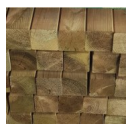

Listone Pino Impregnato Autoclave 90 x 90 x 900 mm STOCK

Listone, legno, pinoimpregnato, autoclave, mm90x90, morale, esterno, bricolegnostore

Ideale per la costruzione di qualsiasi struttura in legno, tipo pergola, gazebo, casette, arredo giardino, ecc. ecc. Questo articolo è interamente realizzato in legno di Pino massello impregnato in autoclave. Questo processo consiste nell'immergere il prodotto in una cisterna sotto pressione piena di un'apposita soluzione. Grazie a questo trattamento il legno può essere tranquillamente posizionato a contatto con il terreno ed esposto agli agenti atmosferici, il trattamento garantisce infatti una totale protezione contro: - Muffe e marcilenze - Insetti e parassiti - Funghi