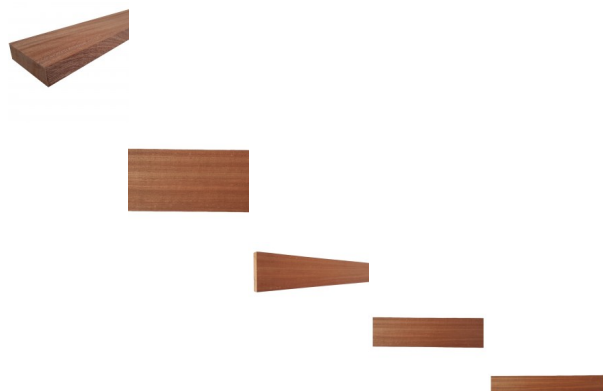

Listello legno di Mogano Sapelli Piallato mm 30 x Varie Misure x 2250

Listello legno Mogano Piallato mm 30

I listelli in legno di mogano sapelli sono piallati su 4 lati. Spessore mm 30. Larghezze disponibili da 10 a 80 mm. Lunghezza mm 2250.

Di solito spedito in 3-5 giorni

[Fai una domanda su questo prodotto](#)

Descrizione

Listello in legno massello di Mogano Sapelli

La fotografia al lato rende l'idea dell'ottima qualità del materiale (l'immagine mostra la tavola dopo la piallatura).

PIALLATO 4 LATI

Dimensioni Disponibili:

Spessore mm 30
Larghezza da 10 a 80 mm
Lunghezza mm 2250

Tolleranza spessore e larghezza ± 2 mm; lunghezza ± 5 mm.

Recensioni

Nessuna recensione disponibile per questo prodotto.