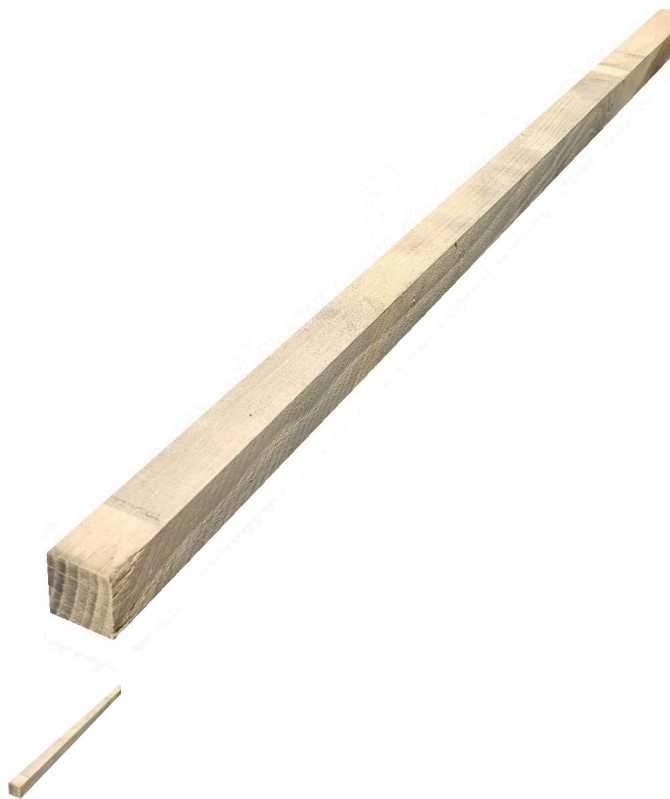

Listello Legno di Castagno Rustico Grezzo mm 50 x 50 x 1650

I listelli in legno di castagno europeo sono grezzi non piallati. Dimensione listello mm 50 x 50 x 1650.

Valutazione: Nessuna valutazione

Prezzo

Descrizione

Tavola in legno massello di **Castagno** grezzo essiccato

fornito essiccato, pronto per la lavorazione.

Considerato un'essenza pregiata, il Castagno non ha un peso specifico elevato, ma allo stesso tempo risulta molto tenace, resistente alle intemperie, elastico e di lunga durata.

In virtù delle sue caratteristiche e della gradevole venatura, questa tipologia di legno è molto versatile, adatta a ogni ambiente, per applicazioni destinate sia all'interno per la realizzazione di mobili di arredo, tavoli e mensole, che all'esterno, per usi che vanno dalla carpenteria a vista sino all'arredo giardino.

Descrizione generale: marrone chiaro simile alla Quercia ma senza la sua caratteristica figura a raggi argentati; fibratura da dritta a spiroidale, tessitura grossolana.

Impieghi: infissi e mobili con un effetto rustico, travi, palafitte e palificazioni per linee elettriche, doghe da botti, barili, mastelli, tranciati per impiallacciature decorative e intarsi per ebanisteria.